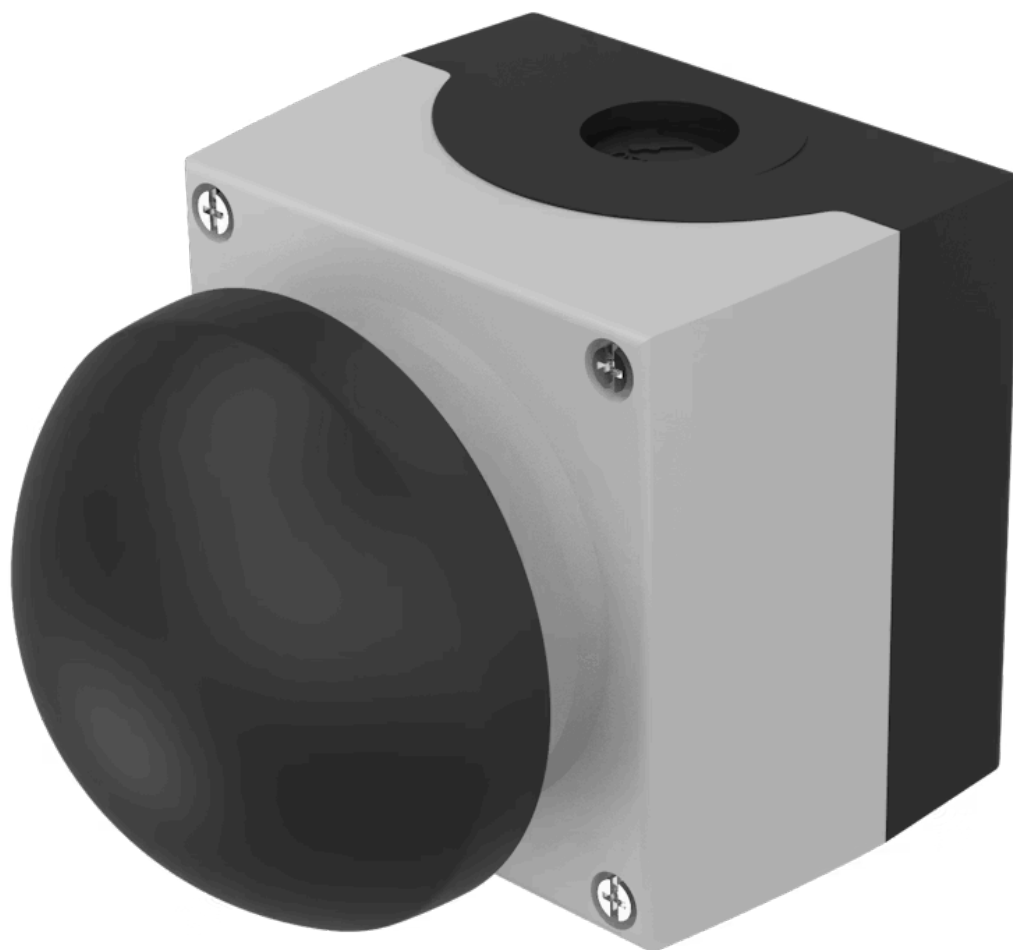

操作器

45-
481.1810

分销方
Rs-online

<https://rs-online.eao.com/component/45-481.18...>

您的产品:

45-481.1810 操作器

正面

正面尺寸: 85 mm x 85 mm

正面形式: 方形

安装

设计: 凸起的

安装开孔: \varnothing 22.3 mm

组件安装类型: 底座安装

安装类型: 面板安装

操作

灯罩颜色: 黑色

灯罩材质: 塑料

灯罩发光: 不发光的

灯罩透明度: 不透明

电气特性

额定工作电压 **U_e**: AC: 额定值 5 ... 500 V
DC: 额定值 5 ... 500 V

机械特性

开关动作: 自复位

开关系统: 慢动开关元件

证书

REACH: REACH compliant

RoHS: RoHS compliant

其他

简述: 操作器, \varnothing 22.3 mm, 85 mm x 85 mm, 不发光的, 黑色, 塑料, 不透明, 方形, 自复位, IP66 , IP67 , IP69K, 拔出解锁

外壳颜色: 灰色

外壳材质: 塑料

外形尺寸: