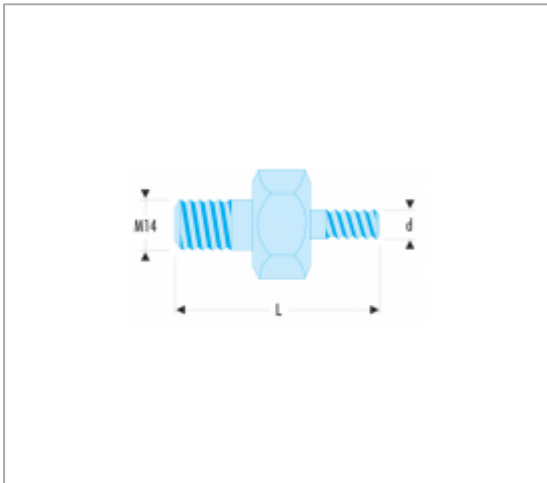

U.53E6 | U.53E - EMBOUTS FILETÉS

Informations :

	U.53E6
d [mm]	6
L [mm]	36,5
[g]	50