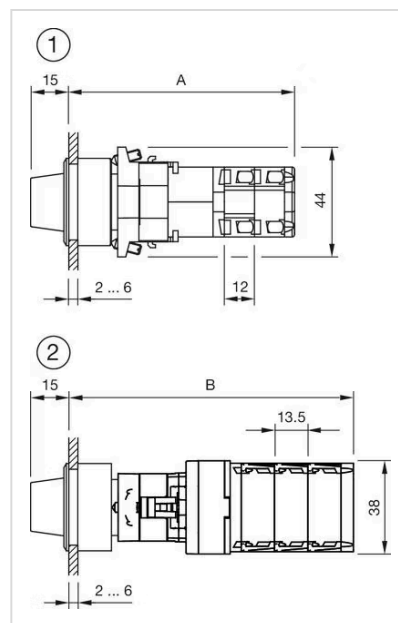

操作 器

分销方
Rs-online

704.411.110KN

<https://rs-online.eao.com/component/704.411.1...>

您的产品:

704.411.110KN 操作器

正面

正面尺寸:	Ø 35 mm
正面形式:	圆形
前挡圈颜色:	黑色
前挡圈材质:	铝

安装

设计:	平面的
安装开孔:	Ø 30.5 mm
安装类型:	面板安装

操作

手柄颜色:	黑色
手柄颜色:	白色
手柄材质:	塑料
手柄形状:	短柄

机械特性

重量:	0.038 kg
-----	----------

证书

REACH:	REACH compliant
RoHS:	RoHS compliant

其他

简述: 操作器, $\varnothing 30.5 \text{ mm}$, $\varnothing 35 \text{ mm}$, 不发光的, 黑色, 短柄, 圆形, 黑色, 铝, 阳极氧化

提示: 由于生产技术原因, 阳极氧化铝零件的颜色可能会有所不同

最大开关单元的数量: 1

安装开孔:

外形尺寸:

1 = Kraus & Naimer开关元件

$A = (\text{层数} \times 12) + 66.5 \text{ mm}$

2 = Santon开关元件

$B = (\text{层数} \times 13.5) + 65.5 \text{ mm}$