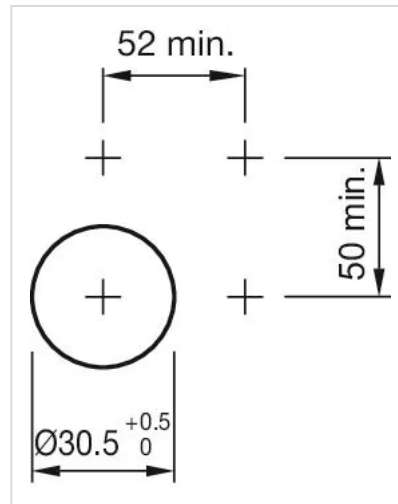

操作 器

分销方
Rs-online

704.411.110KN

<https://rs-online.eao.com/component/704.411.1...>

您的产品:

704.411.110KN 操作器

正面

正面尺寸:	Ø 35 mm
正面形式:	圆形
前挡圈颜色:	黑色
前挡圈材质:	铝

安装

设计:	平面的
安装开孔:	Ø 30.5 mm
安装类型:	面板安装

操作

手柄颜色:	黑色
手柄颜色:	白色
手柄材质:	塑料
手柄形状:	短柄

机械特性

重量:	0.038 kg
-----	----------

证书

REACH:	REACH compliant
RoHS:	RoHS compliant

其他

简述: 操作器, $\varnothing 30.5 \text{ mm}$, $\varnothing 35 \text{ mm}$, 不发光的, 黑色, 短柄, 圆形, 黑色, 铝, 阳极氧化

提示: 由于生产技术原因, 阳极氧化铝零件的颜色可能会有所不同

最大开关单元的数量: 1

安装开孔:

外形尺寸:

1 = Kraus & Naimer开关元件

$A = (\text{层数} \times 12) + 66.5 \text{ mm}$

2 = Santon开关元件

$B = (\text{层数} \times 13.5) + 65.5 \text{ mm}$