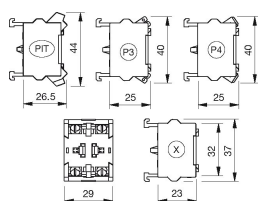

704.905.5/D - Schaltelement

Musterabbildung kann von Ihrem ausgewählten Artikel abweichen.

Allgemeine Attribute

Gewicht 0,033 kg

Anschlussart

Anschluss Doppelsteck 6.3 x 0.8 mm

Schaltelement

Schaltspannung 500 V AC
Schaltstrom 6 A
Schaltsystem Sprungschaltelement
Kontaktmaterial Silber
Kontakte 1 Ö + 1 S

Abmessungen

P4 = Doppelsteckanschluss 6.3 x 0.8 mm

Schaltschema

Hinweise

Für das dritte Schaltelement ist der Klemmenbezeichnungseinsatz separat zu bestellen