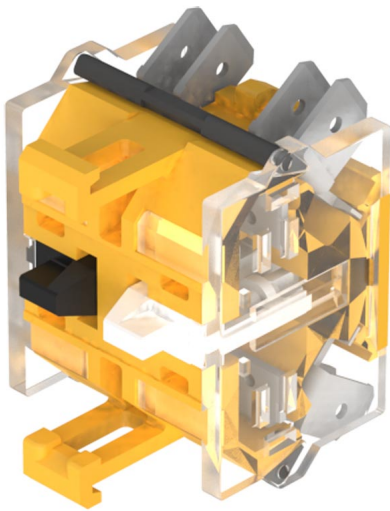

704.905.5/D - Schaltelement

Musterabbildung kann von Ihrem ausgewählten Artikel abweichen.

Allgemeine Attribute

Gewicht 0,033 kg

Anschlussart

Anschluss Doppelsteck 6.3 x 0.8 mm

Schaltelement

Schaltspannung 500 V AC
Schaltstrom 6 A
Schaltsystem Sprungschaltelement
Kontaktmaterial Silber
Kontakte 1 Ö + 1 S

Abmessungen

P4 = Doppelsteckanschluss 6.3 x 0.8 mm

Schaltschema

Hinweise

Für das dritte Schaltelement ist der Klemmenbezeichnungseinsatz separat zu bestellen