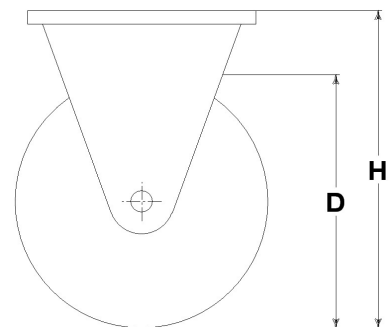

#### Datos técnicos

Diámetro de la rueda	D	125 mm
Ancho de bandaje	E	40,0 mm
Diámetro alojamiento cojinetes	s	35 mm
Diámetro del agujero	d	15 mm
Largo externo entre cojinetes	V	38 mm
Peso del artículo		1,020 kg
Largo del cubo	L	40 mm
Altura total	H	162 mm
Dimensiones exteriores de la platina	AxB	105x85 mm
Distancia entres centros	axb	76x55 mm
Distancia entres centros	axb	80x60 mm
Diametro perno de fijación	g	M8
Ancho de la horquilla	U	50 mm
Carga		300 kg