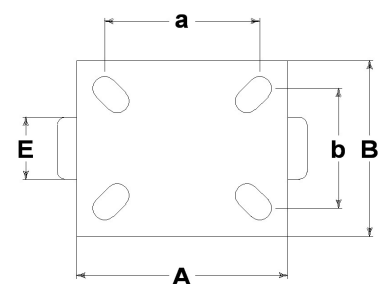

#### Datos técnicos

Diámetro de la rueda	D	125 mm
Ancho de bandaje	E	40,0 mm
Diámetro alojamiento cojinetes	s	35 mm
Diámetro del agujero	d	15 mm
Largo externo entre cojinetes	V	38 mm
Peso del artículo		1,020 kg
Largo del cubo	L	40 mm
Altura total	H	162 mm
Dimensiones exteriores de la platina	AxB	105x85 mm
Distancia entres centros	axb	76x55 mm
Distancia entres centros	axb	80x60 mm
Diametro perno de fijación	g	M8
Ancho de la horquilla	U	50 mm
Carga		300 kg