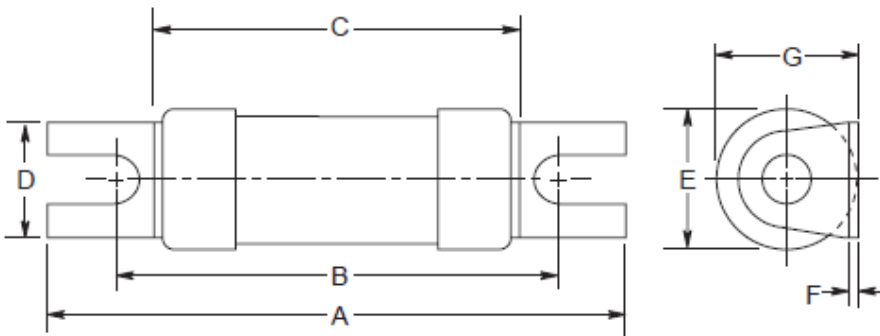

Datasheet

Industrial HRC Fuse

RS Stock number 521-2523

Dimensional Data:

Dimensions - mm

S/N	Amp Rating	Pre-arcing	Total @ 415V	Total @ 550V	Nom Watts Loss	Rated Voltage	A	B	C	D	E	F	G
5212466	2	1.3	4.6	5	0.9	550AC	55.2	42.5	34.6	11.1	13.7	0.8	14.0
5212472	4	8	27	30	1.4	550AC	55.2	42.5	34.6	11.1	13.7	0.8	14.0
5212494	6	29	100	115	1.8	550AC	55.2	42.5	34.6	11.1	13.7	0.8	14.0
5212501	10	120	400	490	2.1	550AC	55.2	42.5	34.6	11.1	13.7	0.8	14.0
5212517	16	120	500	730	1.8	550AC	55.2	42.5	34.6	11.1	13.7	0.8	14.0
5212523	20	260	1070	1700	1.8	550AC	55.2	42.5	34.6	11.1	13.7	0.8	14.0
5212539	20M25	575	2300	3700	1.2	550AC	55.2	42.5	34.6	11.1	13.7	0.8	14.0
5212551	20M32	720	3000	6000	0.95	550AC	55.2	42.5	34.6	11.1	13.7	0.8	14.0