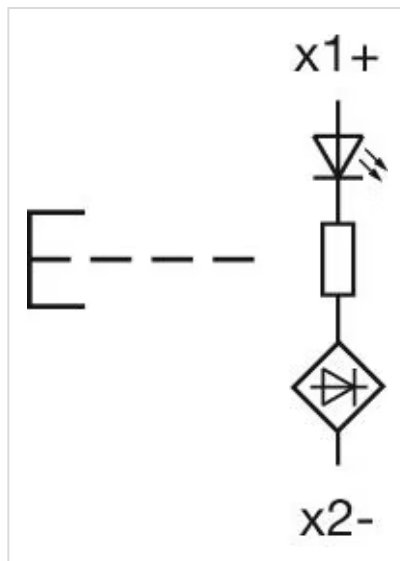

### 正面

正面尺寸:	Ø 40 mm
正面形式:	圆形
前挡圈颜色:	银色
前挡圈材质:	金属

### 其他

简述: 操作器, Ø 22.3 mm, Ø 40 mm, 蘑菇头, 发光, 绿色, 塑料, 透明的, 圆形, 银色, 金属, 自复位, IP66 , IP67 , IP69K

外壳颜色: 银色

外壳材质: 金属

接线图:

安装开孔:

外形尺寸: