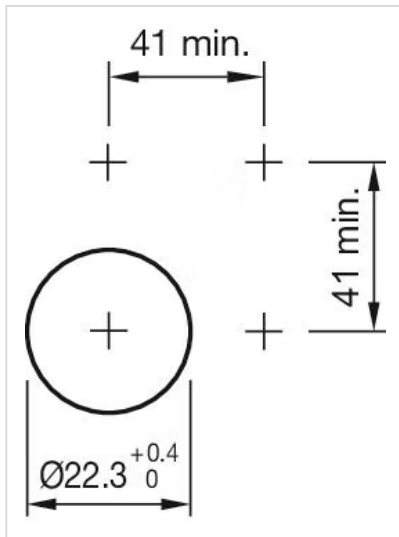

### 正面

正面尺寸:	Ø 40 mm
正面形式:	圆形
前挡圈颜色:	银色
前挡圈材质:	金属

### 安装

设计:	凸起的
安装开孔:	Ø 22.3 mm
安装类型:	面板安装

### 其他

简述: 操作器, Ø 22.3 mm, Ø 40 mm, 蘑菇头, 发光, 绿色, 塑料, 透明的, 圆形, 银色, 金属, 自复位, IP66 , IP67 , IP69K

外壳颜色: 银色

外壳材质: 金属

接线图:

安装开孔:

外形尺寸: