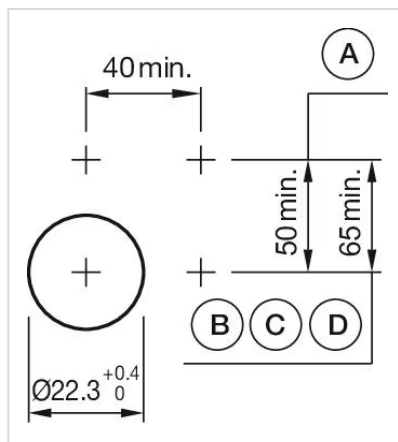

## その他

簡単な説明: アクチュエーター, Ø 40 mm, マッシュルームヘッド, 照光用, 赤, プラスチック, 不透明, 丸形, グレー, プラスチック, モメンタリ, ねじ端子, 赤

ハウジング 色: グレー

ハウジング 材質: プラスチック

ヒント: 最大2個 3スイッチングエレメントでクリップオン可能

最大接点数: 3

配線図:

マウントカットアウト:

A = ねじ端子

B = スプリングケージ端子 (PIT)

C = プラグイン端子 6.3 mm x 0.8 mm

D = ダブルプラグイン接続 6.3 mm x 0.8 mm

寸法図:

A = ねじ端子