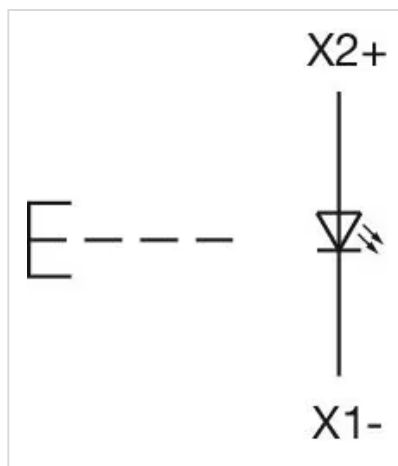

## その他

簡単な説明: アクチュエーター, Ø 40 mm, マッシュルームヘッド, 照光用, 赤, プラスチック, 不透明, 丸形, グレー, プラスチック, モメンタリ, ねじ端子, 赤

ハウジング 色: グレー

ハウジング 材質: プラスチック

ヒント: 最大2個 3スイッチングエレメントでクリップオン可能

最大接点数: 3

配線図:

マウントカットアウト:

A = ねじ端子

B = スプリングケージ端子 (PIT)

C = プラグイン端子 6.3 mm x 0.8 mm

D = ダブルプラグイン接続 6.3 mm x 0.8 mm

寸法図:

A = ねじ端子