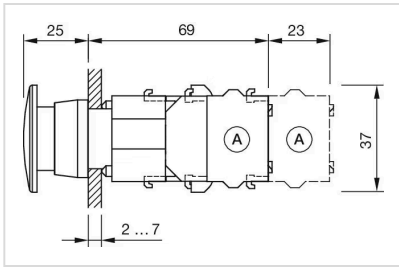

## その他

簡単な説明: アクチュエーター, Ø 40 mm, マッシュルームヘッド, 照光用, 赤, プラスチック, 不透明, 丸形, グレー, プラスチック, モメンタリ, ねじ端子, 赤

ハウジング 色: グレー

ハウジング 材質: プラスチック

ヒント: 最大2個 3スイッチングエレメントでクリップオン可能

最大接点数: 3

配線図:

マウントカットアウト:

A = ねじ端子

B = スプリングケージ端子 (PIT)

C = プラグイン端子 6.3 mm x 0.8 mm

D = ダブルプラグイン接続 6.3 mm x 0.8 mm

寸法図:

A = ねじ端子