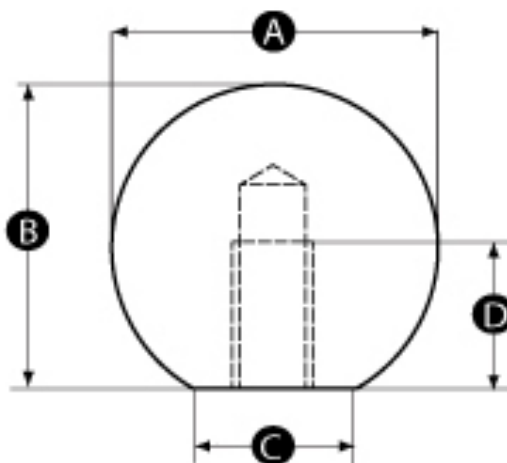

Datasheet

Female Polished Stainless Steel Ball Knob

RS Stock No: 1443625

Specification

Material: Stainless steel - 304

Finish: Highly polished

Thread: Machined thread

ENGLISH

Stock no	A	B	C	D	Thread size
1443622	16	15	8	7	M4
1443623	16	15	8	7	M5
1443624	16	15	8	7	M6
1443625	20	18	12	9	M4
1443626	20	18	12	9	M5
1443627	20	18	12	9	M6
1443629	25	23	15	11	M6
1443630	25	23	15	11	M8
1443628	25	23	15	11	M10
1443632	32	29	18	15	M6
1443633	32	29	18	15	M8
1443631	32	29	18	15	M10
1443635	38	35	22	18	M6
1443636	38	35	22	18	M8
1443634	38	35	22	18	M10
1443637	44	37	32	20	M10
1443638	50	46	28	21	M10