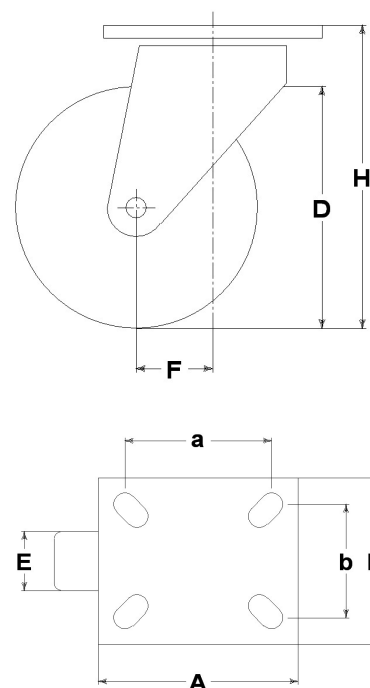

Série de roues AS

Roues avec bandage en polyuréthane souple coulé 87 Sh.A et moyeu en polyamide 6.

Roue avec roulement à billes.

Série de chape M40

Chapes series M40 avec platine de fixation en tôle d'acier emboîtée, pivot central rivé à la platine, avec double anneaux de billes protégés avec étanche (water resistant). Finition; électrozingué, blanc.

Données techniques

Diamètre de la roue	D	200 mm
Largeur du bandage	E	50,0 mm
Diamètre siège du roulement à billes	s	47 mm
Diamètre de l'alésage	d	20 mm
Écartement extérieur des roulements	V	54 mm
Poids article		3,720 kg
Longueur du moyeu	L	60 mm
Hauteur totale	H	249 mm
Dimensions extérieures de la platine	AxB	135x110 mm
Entr'axe des trous de fixation	axb	105x75 mm
Entr'axe des trous de fixation	axb	105x80 mm
Diamètre des boulons de fixation	g	M12
Déport	F	65 mm
Largeur de la fourche	U	60 mm
Capacité de charge		450 kg