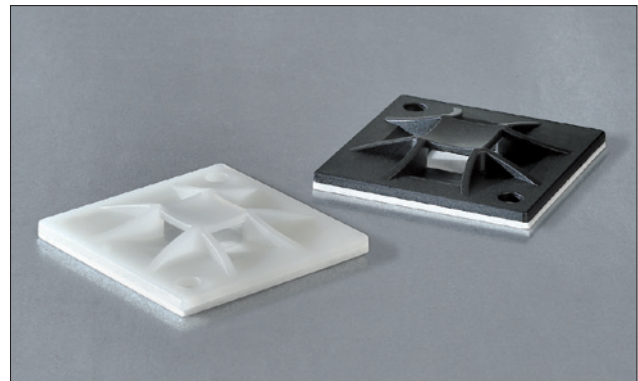

#### Hoofdkenmerken

- schroefbare en zelfklevende uitvoeringen
- perfecte combinatie met Q-ties
- 4-voudige ingang voor Q-tie
- lijmlaag met hoge hechtkrachten
- twee gaten in de hoeken voor extra bevestiging middels schroeven of bouten
- zadel houdt band vast, zelfs in verticale situatie, ideaal voor voormontage

Q-mount QM(A), 4-voudige invoer, zelfklevend, schroefbaar.

Meer producten uit de Q-serie vindt u op pagina 78, 256

Q-mount bevestigingszadel

Q-mount bevestigingszadel

Q-mount borgt de band in verticale positie, u heeft beide handen vrij.

#### • Q-mount serie QMA, zelfklevend / schroefbaar

TYPE	Breedte (W)	Lengte (L)	Hoogte (H)	Bevestigingsgat Ø (FH)	Bandbreedte max. (G)	Materiaal	Kleur	Lijmlaag	Inhoud	Artikelnr.
QM20A	20,0	20,0	3,7	3,1	4,0	PA66	naturel (NA)	syntetisch rubber	100	151-10904
	20,0	20,0	3,7	3,1	4,0	PA66	zwart (BK)	syntetisch rubber	100	151-10914
QM30A	30,0	30,0	4,5	4,1	5,1	PA66	naturel (NA)	syntetisch rubber	100	151-10905
	30,0	30,0	4,5	4,1	5,1	PA66	zwart (BK)	syntetisch rubber	100	151-10915
QM40A	40,0	40,0	5,5	4,1	8,4	PA66	naturel (NA)	syntetisch rubber	50	151-10906
	40,0	40,0	5,5	4,1	8,4	PA66	zwart (BK)	syntetisch rubber	50	151-10916