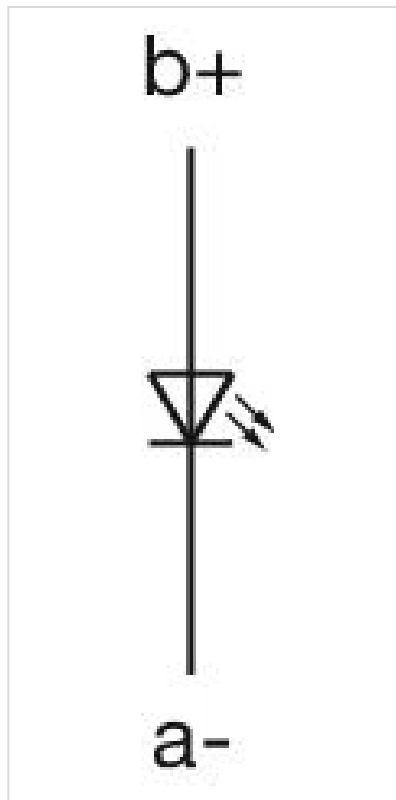

### 正面

正面尺寸: 24 mm x 18 mm

正面形式: 矩形

前挡圈颜色: 黑色

前挡圈材质: 塑料

### 其他

简述: 操作器,  $\varnothing 16 \text{ mm}$ ,  $24 \text{ mm} \times 18 \text{ mm}$ , 矩形, 黑色, 塑料, 通用端子,  $2 \times 0.5 \text{ mm}$

内部尺寸:  $21,5 \text{ mm} \times 15,3 \text{ mm}$

外壳颜色: 黑色

外壳材质: 塑料

接线图:

安装开孔:

外形尺寸:

- A = 焊接端子
- B = 插入式端子 2.8 mm x 0.5 mm
- C = 通用端子 2.0 mm x 0.5 mm