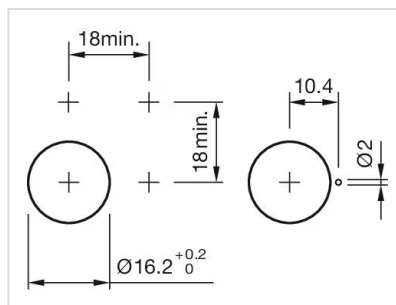

### 正面

正面尺寸: 24 mm x 18 mm

正面形式: 矩形

前挡圈颜色: 黑色

前挡圈材质: 塑料

### 其他

简述: 操作器,  $\varnothing 16 \text{ mm}$ ,  $24 \text{ mm} \times 18 \text{ mm}$ , 矩形, 黑色, 塑料, 通用端子,  $2 \times 0.5 \text{ mm}$

内部尺寸:  $21,5 \text{ mm} \times 15,3 \text{ mm}$

外壳颜色: 黑色

外壳材质: 塑料

接线图:

安装开孔:

外形尺寸:

- A = 焊接端子
- B = 插入式端子 2.8 mm x 0.5 mm
- C = 通用端子 2.0 mm x 0.5 mm