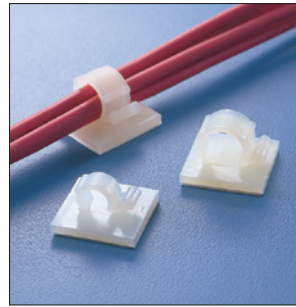

Bevestigingszadel zelfklevend

Deze bevestigingszadels verdienen de voorkeur op moeilijk toegankelijke plaatsen, omdat het te bundelen object direct door een beugel op het zadel wordt geklemd.

Hoofdkenmerken

- 1-delige zelfklevende bevestigingsclip voor snelle en eenvoudige montage
- clip om bekabeling, leidingwerk of slangen te geleiden zonder gebruik van bundelbanden
- verschillende uitvoeringen voor diverse bundeldiameters

RA-serie - eenvoudig te hanteren, snel te monteren.

• RA-serie met ronde beugel

RA3-18

Uitgebreide informatie omtrent lijmen vindt u op pagina 73.

TYPE	Breedte (W)	Breedte (W2)	Lengte (L)	Hoogte (H)	Max. Ø	Lijm laag	Materiaal	Kleur	Artikelnr.
RA3	13,0	5,0	13,0	5,0	3,0	syntetisch rubber	PA66	naturel (NA)	151-13018
RA6	19,0	5,0	19,0	9,0	6,0	syntetisch rubber	PA66	naturel (NA)	151-13019
RA9	19,0	7,5	19,0	12,5	9,0	syntetisch rubber	PA66	naturel (NA)	151-13020
RA13	25,0	10,0	25,0	16,5	13,0	syntetisch rubber	PA66	naturel (NA)	151-13021
RA18	28,5	10,0	28,5	23,0	18,0	syntetisch rubber	PA66	naturel (NA)	151-13119

Alle maten in mm. Technische wijzigingen voorbehouden.

• RB-serie met vlakke beugel

RB5-14

Materiaalspecificatie zie pagina 22.

TYPE	Breedte (W)	Breedte (W2)	Lengte (L)	Hoogte (H)	Max. Ø	Materiaal	Kleur	Lijm laag	Artikelnr.
RB5	19,0	9,7	19,0	6,0	5,0	PA66	naturel (NA)	syntetisch rubber	151-14059
	19,0	9,7	19,0	6,0	5,0	PA66	zwart (BK)	syntetisch rubber	151-14000
RB8	25,0	12,7	25,0	11,5	8,0	PA66	naturel (NA)	syntetisch rubber	151-13606
	25,0	12,7	25,0	11,5	8,0	PA66	zwart (BK)	syntetisch rubber	151-13601