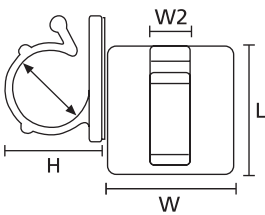

- 1-delige zelfklevende bevestigingsclip voor snelle en eenvoudige montage
- clip om bekabeling, leidingwerk of slangen te geleiden zonder gebruik van bundelbanden
- verschillende uitvoeringen voor diverse bundeldiameters

RA-serie - eenvoudig te hanteren, snel te monteren.

• RA-serie met ronde beugel

RA3-18

Uitgebreide informatie omtrent lijmen vindt u op pagina 73.

TYPE	Breedte (W)	Breedte (W2)	Lengte (L)	Hoogte (H)	Max. Ø	Lijm laag	Materiaal	Kleur	Artikelnr.
RA3	13,0	5,0	13,0	5,0	3,0	syntetisch rubber	PA66	naturel (NA)	151-13018
RA6	19,0	5,0	19,0	9,0	6,0	syntetisch rubber	PA66	naturel (NA)	151-13019
RA9	19,0	7,5	19,0	12,5	9,0	syntetisch rubber	PA66	naturel (NA)	151-13020
RA13	25,0	10,0	25,0	16,5	13,0	syntetisch rubber	PA66	naturel (NA)	151-13021
RA18	28,5	10,0	28,5	23,0	18,0	syntetisch rubber	PA66	naturel (NA)	151-13119

Alle maten in mm. Technische wijzigingen voorbehouden.

• RB-serie met vlakke beugel

RB5-14

Materiaalspecificatie zie pagina 22.

TYPE	Breedte (W)	Breedte (W2)	Lengte (L)	Hoogte (H)	Max. Ø	Materiaal	Kleur	Lijm laag	Artikelnr.
RB5	19,0	9,7	19,0	6,0	5,0	PA66	naturel (NA)	syntetisch rubber	151-14059
	19,0	9,7	19,0	6,0	5,0	PA66	zwart (BK)	syntetisch rubber	151-14000
RB8	25,0	12,7	25,0	11,5	8,0	PA66	naturel (NA)	syntetisch rubber	151-13606
	25,0	12,7	25,0	11,5	8,0	PA66	zwart (BK)	syntetisch rubber	151-13601

Alle maten in mm. Technische wijzigingen voorbehouden.