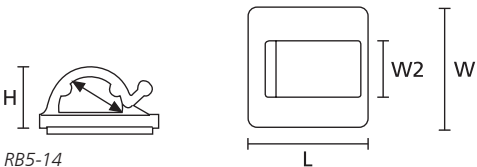

RA-serie - eenvoudig te hanteren, snel te monteren.

• RA-serie met ronde beugel

RA3-18

Uitgebreide informatie omtrent lijmen vindt u op pagina 73.

TYPE	Breedte (W)	Breedte (W2)	Lengte (L)	Hoogte (H)	Max. Ø	Lijm laag	Materiaal	Kleur	Artikelnr.
RA3	13,0	5,0	13,0	5,0	3,0	syntetisch rubber	PA66	naturel (NA)	151-13018
RA6	19,0	5,0	19,0	9,0	6,0	syntetisch rubber	PA66	naturel (NA)	151-13019
RA9	19,0	7,5	19,0	12,5	9,0	syntetisch rubber	PA66	naturel (NA)	151-13020
RA13	25,0	10,0	25,0	16,5	13,0	syntetisch rubber	PA66	naturel (NA)	151-13021
RA18	28,5	10,0	28,5	23,0	18,0	syntetisch rubber	PA66	naturel (NA)	151-13119

Alle maten in mm. Technische wijzigingen voorbehouden.

• RB-serie met vlakke beugel

RB5-14

Materiaalspecificatie zie pagina 22.

TYPE	Breedte (W)	Breedte (W2)	Lengte (L)	Hoogte (H)	Max. Ø	Materiaal	Kleur	Lijm laag	Artikelnr.
RB5	19,0	9,7	19,0	6,0	5,0	PA66	naturel (NA)	syntetisch rubber	151-14059
	19,0	9,7	19,0	6,0	5,0	PA66	zwart (BK)	syntetisch rubber	151-14000
RB8	25,0	12,7	25,0	11,5	8,0	PA66	naturel (NA)	syntetisch rubber	151-13606
	25,0	12,7	25,0	11,5	8,0	PA66	zwart (BK)	syntetisch rubber	151-13601

Alle maten in mm. Technische wijzigingen voorbehouden.