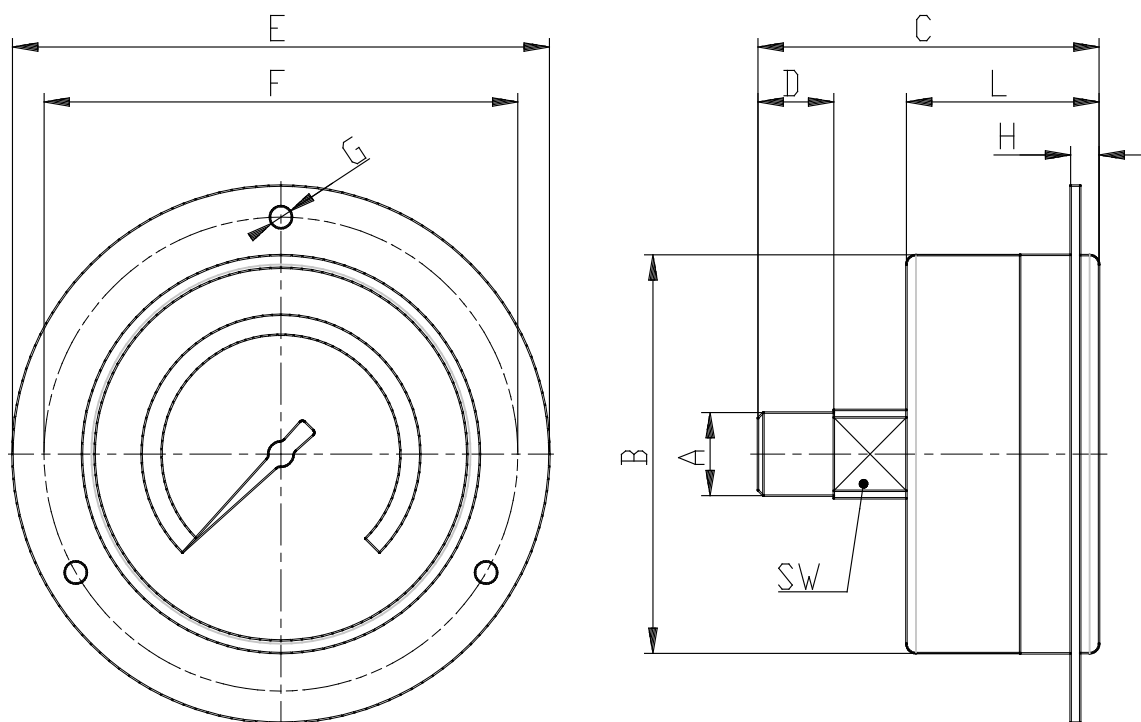

## - Pressure gauges for panel mounting

Product code: M043-F12

Datasheet creation date: 10/12/2025 08:42

Check the most updated document online [click here](#)

### ■ TECHNICAL DATA

Mod.	M043-F12
------	----------

### DIMENSIONS

<b>A</b>	R1/8
<b>B (mm)</b>	40.500
<b>C (mm)</b>	43.000
<b>D (mm)</b>	10.000
<b>E (mm)</b>	61.000
<b>F (mm)</b>	51.000
<b>G (mm)</b>	3.500
<b>H (mm)</b>	4.000
<b>L (mm)</b>	27.000
<b>SW (mm)</b>	12.000
<b>R (bar)</b>	0-12 bar