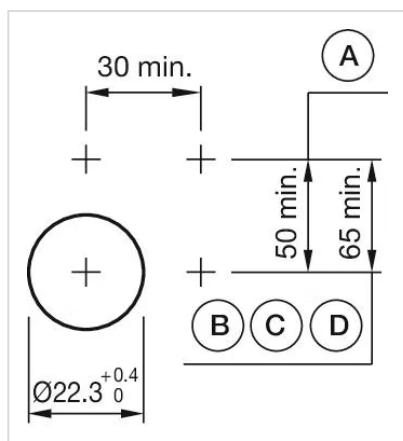

### その他

簡単な説明: アクチュエーター, 30 mm x 30 mm, フラッシュ, 照光用, 緑, プラスチック, 透明, スクエア, グレー, プラスチック, モメンタリ

ハウジング 色: 黒

ハウジング 材質: プラスチック

ヒント: 保護カバー付きのフロントリングは、0.4 Nm のトルクでアクチュエーターに取り付け可能  
最大2個 3スイッチングエレメントでクリップオン可能  
ランプブロックはねじ端子付きで納入されます。

最大接点数: 3

配線図:

マウントカットアウト:

- A = ねじ端子
- B = スプリングケージ端子 (PIT)
- C = プラグイン端子 6.3 mm x 0.8 mm
- D = ダブルプラグイン接続 6.3 mm x 0.8 mm

寸法図:

A = ねじ端子