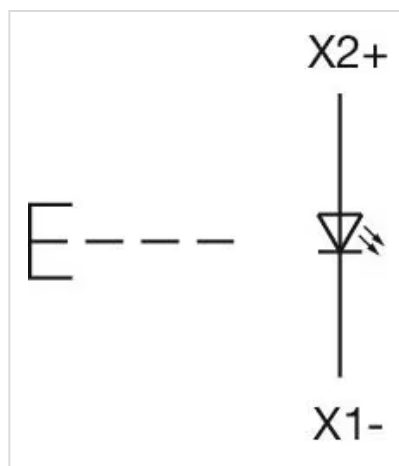

最大接点数: 3

配線図:

マウントカットアウト:

- A = ねじ端子
- B = スプリングケージ端子 (PIT)
- C = プラグイン端子 6.3 mm x 0.8 mm
- D = ダブルプラグイン接続 6.3 mm x 0.8 mm

寸法図:

A = ねじ端子