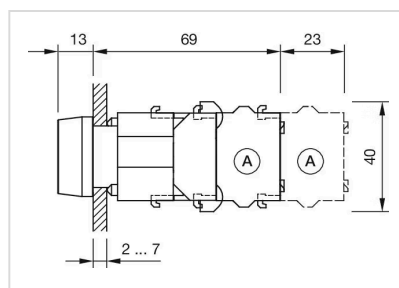

最大接点数: 3

配線図:

マウントカットアウト:

- A = ねじ端子
- B = スプリングケージ端子 (PIT)
- C = プラグイン端子 6.3 mm x 0.8 mm
- D = ダブルプラグイン接続 6.3 mm x 0.8 mm

寸法図:

A = ねじ端子