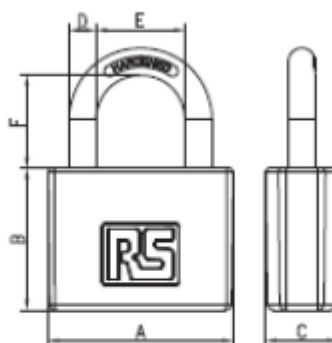

特点

- 坚固的黄铜主体和锁芯
- 销簧结构
- 不同尺寸的锁主体和锁梁
- 高精度

RS Pro 全天候黄铜挂锁 43mm

RS 库存号： 781-6010

RS 认证产品为您提供所有产品类别的专业品质部件。我们的产品系列经过工程师测试、提供与杰出品牌相当的质量、而无需支付高昂的价格。

RS Pro 提供一系列高强度全天候挂锁。此挂锁由高质量黄铜制成，设计完美，适用于所有类型的室外和天气环境，使其成为极佳的安全解决方案。

一般规格

锁定类型	扳手
材料	黄铜
通用钥匙	否
室内 / 室外	室内、室外
防风雨	是的
颜色	橙色
每包数量	1
主体形状	方形
密钥类型	油缸
应用	储物柜、行李箱、工棚、工具箱、Gates、储物柜

机械规格

锁梁长度	22mm
主体宽度	43mm
锁梁直径	6mm
主体厚度	17mm

Dimensions:

Item	Lock Body Dimension(mm)		
	A	B	C
7816010	43	33	17

Shackle Dimension(mm)		
D	E	F
6	21	22