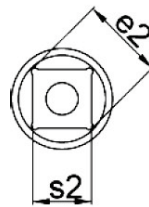

Datenblatt

Sechskant-Steckschlüssel-Bits mit 1/4-Zoll-Antrieb, RS Pro

DE

Produktmerkmale:

- Ausführung mit festem Ende
- Bit aus Chrom-Vanadium-Molybdän-Stahl
- Steckschlüssel aus Chrom-Vanadium-Stahl
- Spiegelverchromung

RS-CODE-NR.	\varnothing mm	L mm	L1 mm	gr
1923769	3	37	18	14
1923770	4	37	18	14
1923771	5	37	18	14
1923772	6	37	18	14
1923773	8	37	18	14