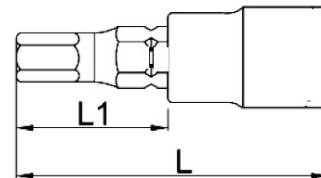

Datenblatt

Sechskant-Steckschlüssel-Bits mit 1/4-Zoll-Antrieb, RS Pro

DE

Produktmerkmale:

- Ausführung mit festem Ende
- Bit aus Chrom-Vanadium-Molybdän-Stahl
- Steckschlüssel aus Chrom-Vanadium-Stahl
- Spiegelverchromung

RS-CODE-NR.	\varnothing mm	L mm	L1 mm	gr
1923769	3	37	18	14
1923770	4	37	18	14
1923771	5	37	18	14
1923772	6	37	18	14
1923773	8	37	18	14