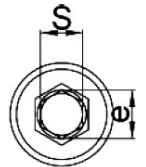

Datenblatt

Sechskant-Steckschlüssel-Bits mit 1/4-Zoll-Antrieb, RS Pro

DE

Produktmerkmale:

- Ausführung mit festem Ende
- Bit aus Chrom-Vanadium-Molybdän-Stahl
- Steckschlüssel aus Chrom-Vanadium-Stahl
- Spiegelverchromung

RS-CODE-NR.	\varnothing mm	L mm	L1 mm	gr
1923769	3	37	18	14
1923770	4	37	18	14
1923771	5	37	18	14
1923772	6	37	18	14
1923773	8	37	18	14