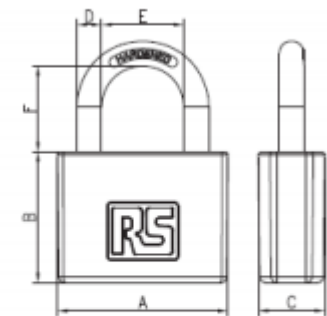

特点

- 坚固的黄铜主体和锁芯
- 销簧结构
- 不同尺寸的锁主体和锁梁，提供不同的选择
- 高精度

RS Pro 全天候黄铜挂锁 43mm

RS 库存号： 781-6001

RS 认证产品为您提供所有产品类别的专业品质部件。我们的产品系列经过工程师测试、提供与杰出品牌相当的质量、而无需支付高昂的价格。

RS Pro 提供一系列高强度全天候挂锁。此挂锁由高质量黄铜制成，设计完美，适用于所有类型的室外和天气环境，使其成为极佳的安全解决方案。

一般规格

锁定类型	扳手
材料	黄铜
通用钥匙	否
室内 / 室外	室内、室外
防风雨	是的
颜色	蓝色
每包数量	1
主体形状	方形
应用	储物柜、行李箱、工棚、工具箱、 Gates 、储物柜

机械规格

锁梁长度	22mm
主体宽度	43mm
锁梁直径	6mm

Dimensions:

Item	Lock Body Dimension(mm)		
	A	B	C
7816001	43	33	17

Shackle Dimension(mm)		
D	E	F
6	21	22