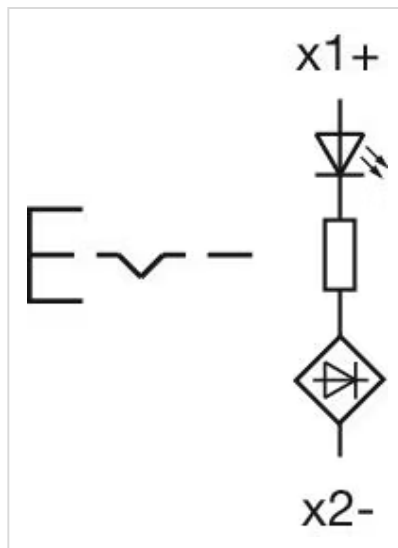

### 其他

简述: 操作器, Ø 30.5 mm, Ø 38 mm, 平面的, 发光, 绿色, 塑料, 透明的, 圆形, 沙灰色, 金属, 自锁, IP66 , IP67 , IP69K, 绿色

外壳颜色: 银色

外壳材质: 金属

提示: 推动解锁

接线图:

外形尺寸: