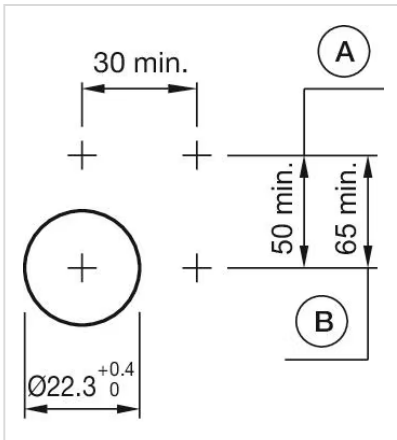

安装

设计:	凸起的
安装类型:	面板安装

操作

灯罩颜色:	无色
灯罩材质:	塑料
灯罩形状:	平面的
灯罩透明度:	透明的
刻印板颜色:	白色
刻印板透明度:	半透明的
是否发光:	发光的

电气特性

标准:	开关遵循“低压开关设备的标准”DIN EN 60947-1
-----	-------------------------------

机械特性

端子: 螺钉端子

其他

简述: 操作器, Ø 29 mm, 平面的, 无色, 塑料, 透明的, 圆形, 灰色, 塑料, 螺钉端子

外壳颜色: 灰色

外壳材质: 塑料

提示: 白炽灯或LED

接线图:

安装开孔:

A = 螺钉端子
 B = 推入式端子

外形尺寸:

A = 螺钉端子