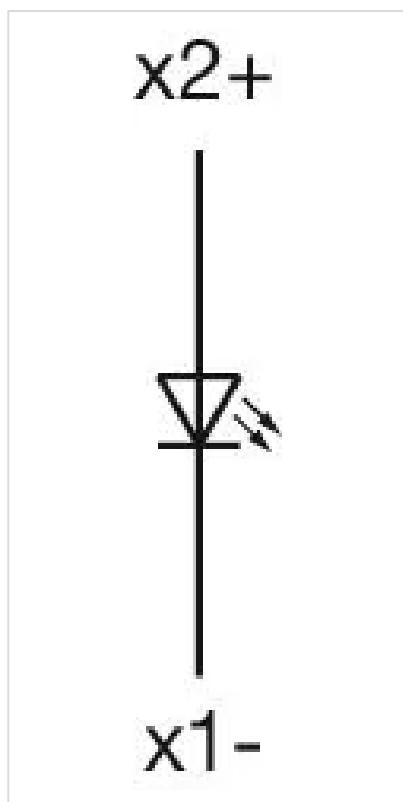

アクチュエ
ーター

販売事業者
Rs-online

704.206.600

<https://rs-online.eao.com/component/704.206.6...>

お客様の製品:

704.206.600 アクチュエーター

前面

フロント寸法:	35 mm x 35 mm
フロント形状:	スクエア
フロントベゼル 色:	黒
フロントベゼル 材質:	プラスチック

取付け

デザイン:	フラッシュ
取付け穴:	30 mm x 30 mm
取付けタイプ:	パネル実装

操作・表示部分

レンズ 色:	青
レンズ 素材:	プラスチック
レンズ 形状:	フラッシュ
レンズ 外観:	透明
マーキングプレート 色:	白
マーキングプレート 外観:	半透明
マーキングプレート 照光:	照光用

電気的特性

規格:	スイッチは、「低電圧スイッチングデバイスの規格」EN IEC 60947-5-1に準拠
-----	---

機械的特性

端子:	ねじ端子
重量:	0.047 kg

周辺条件

IP保護等級:	IP65前面
使用温度:	- 40 ° C ~ + 55 ° C
保存温度:	- 40 ° C ... + 85 ° C

認証

REACH:	REACH compliant
RoHS:	RoHS compliant

その他

簡単な説明:	アクチュエーター, 30 mm x 30 mm, 35 mm x 35 mm, フラッシュ, 青, プラスチック, 透明, スクエア, 黒, プラスチック, ねじ端子
ハウジング 色:	黒
ハウジング 材質:	プラスチック
配線図:	

マウントカットアウト:

A = ねじ端子

寸法図:

A = ねじ端子