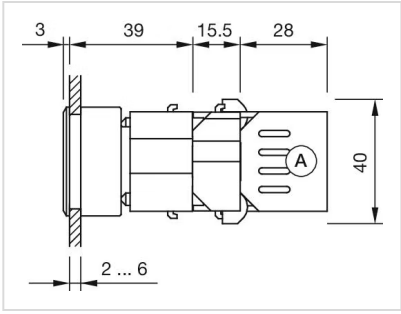

アクチュエ
ーター

販売事業者
Rs-online

704.206.600

<https://rs-online.eao.com/component/704.206.6...>

お客様の製品:

704.206.600 アクチュエーター

前面

フロント寸法:	35 mm x 35 mm
フロント形状:	スクエア
フロントベゼル 色:	黒
フロントベゼル 材質:	プラスチック

取付け

デザイン:	フラッシュ
取付け穴:	30 mm x 30 mm
取付けタイプ:	パネル実装

操作・表示部分

レンズ 色:	青
レンズ 素材:	プラスチック
レンズ 形状:	フラッシュ
レンズ 外観:	透明
マーキングプレート 色:	白
マーキングプレート 外観:	半透明
マーキングプレート 照光:	照光用

電気的特性

規格:	スイッチは、「低電圧スイッチングデバイスの規格」EN IEC 60947-5-1に準拠
-----	---

機械的特性

端子:	ねじ端子
重量:	0.047 kg

周辺条件

IP保護等級:	IP65前面
使用温度:	- 40 ° C ~ + 55 ° C
保存温度:	- 40 ° C ... + 85 ° C

認証

REACH:	REACH compliant
RoHS:	RoHS compliant

その他

簡単な説明:	アクチュエーター, 30 mm x 30 mm, 35 mm x 35 mm, フラッシュ, 青, プラスチック, 透明, スクエア, 黒, プラスチック, ねじ端子
ハウジング 色:	黒
ハウジング 材質:	プラスチック
配線図:	

マウントカットアウト:

A = ねじ端子

寸法図:

A = ねじ端子