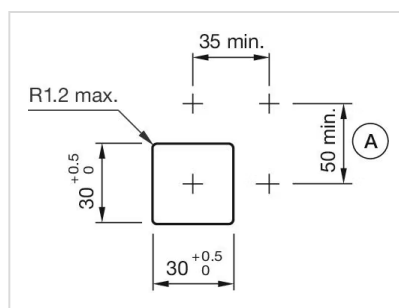

取付け

デザイン:	フラッシュ
取付け穴:	30 mm x 30 mm
取付けタイプ:	パネル実装

操作・表示部分

レンズ 色:	青
レンズ 素材:	プラスチック
レンズ 形状:	フラッシュ
レンズ 外観:	透明
マーキングプレート 色:	白
マーキングプレート 外観:	半透明
マーキングプレート 照光:	照光用

電気的特性

規格:	スイッチは、「低電圧スイッチングデバイスの規格」EN IEC 60947-5-1に準拠
-----	---

機械的特性

端子:	ねじ端子
重量:	0.047 kg

周辺条件

IP保護等級:	IP65前面
使用温度:	- 40 ° C ~ + 55 ° C
保存温度:	- 40 ° C ... + 85 ° C

認証

REACH:	REACH compliant
RoHS:	RoHS compliant

その他

簡単な説明:	アクチュエーター, 30 mm x 30 mm, 35 mm x 35 mm, フラッシュ, 青, プラスチック, 透明, スクエア, 黒, プラスチック, ねじ端子
ハウジング 色:	黒
ハウジング 材質:	プラスチック
配線図:	

マウントカットアウト:

A = ねじ端子

寸法図:

A = ねじ端子