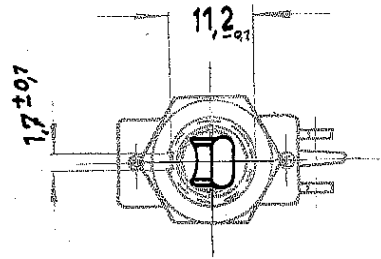

Für die Zeichnung gelten die Bestimmungen, aber den Vorschriften für Urnebenarbeiten.

Aufschrift

Ausschalter 1 polig

Ⓜ
100
2 A 250V

				Finanzkategorien		
				± 0,5		
				1963	Tag	Name
				Bearb.	10.7.	Küger
				Gez.	1.10.64	Küger
				Norm.		
a	15822	29.03.84		MARQUARDT Ⓜ		Einbauswitcher
Au	Änderung	Tag	Name	Marquardt GmbH, D-7201 Rietheim-Weilheim		1:1
				0100.1201		