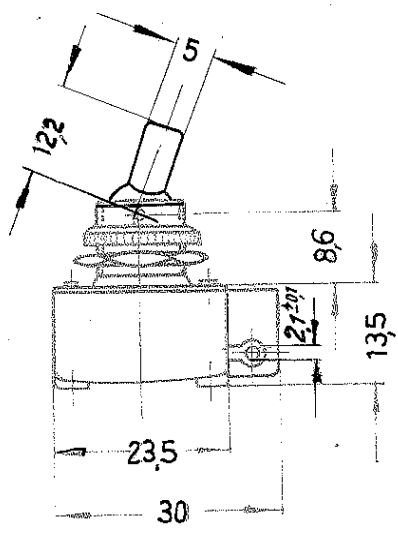

Für die Zeichnung gelten die Bestimmungen, aber den Vorschriften für Urnebenarbeiten.

Aufschrift

Ausschalter 1 polig

Ⓜ
100
2 A 250V

				Finanzkategorien		
				± 0,5		
				1963	Tag	Name
				Bearb.	10.7.	Küger
				Gez.	1.10.64	Küger
				Norm.		
a	15822	29.03.84		MARQUARDT Ⓜ		Einbauswitcher
Au	Änderung	Tag	Name	Marquardt GmbH, D-7201 Rietheim-Weilheim		1:1
				0100.1201		