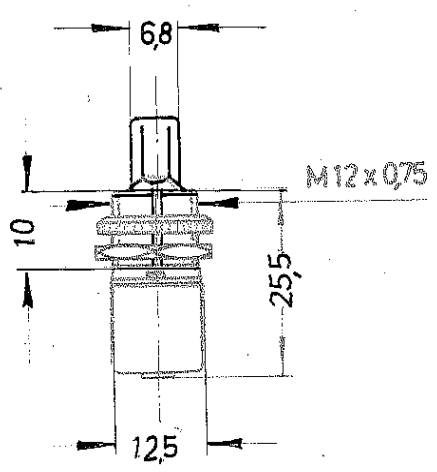

Für die Zeichnung gelten die Bestimmungen, aber den Vorschriften für Urnebenarbeiten.

Aufschrift

Ausschalter 1 polig

Ⓜ
100
2 A 250V

				Finanzkategorien		
				± 0,5		
				1963	Tag	Name
				Bearb.	10.7.	Küger
				Gez.	1.10.64	Küger
				Norm.		
a	15822	29.03.84		MARQUARDT Ⓜ		Einbauswitcher
Au	Änderung	Tag	Name	Marquardt GmbH, D-7201 Rietheim-Weilheim		1:1
				0100.1201		