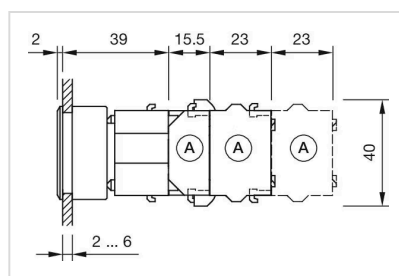

アクチュエ
ーター

販売事業者
Rs-online

704.230.208

<https://rs-online.eao.com/component/704.230.2...>

お客様の製品:

704.230.208 アクチュエーター

前面

フロント寸法:	35 mm x 35 mm
フロント形状:	スクエア
フロントベゼル 色:	銀
フロントベゼル 材質:	プラスチック

取付け

デザイン:	フラッシュ
取付け穴:	30 mm x 30 mm
取付けタイプ:	パネル実装

操作・表示部分

レンズ 色:	赤
レンズ 素材:	プラスチック
レンズ 照光:	照光用
レンズ 形状:	フラッシュ
レンズ 外観:	透明

電気的特性

規格:	スイッチは、「低電圧スイッチングデバイスの規格」EN IEC 60947-5-1に準拠
-----	---

機械的特性

スイッチング動作:	モメンタリ
-----------	-------

機械的寿命:	≤ 300万回以上
操作力:	6.2 N
操作トラベル:	約 5.8 mm ± 0.2 mm
重量:	0.047 kg

周辺条件

IP保護等級:	IP65前面
使用温度:	- 40 ° C ~ + 55 ° C
保存温度:	- 40 ° C ... + 85 ° C

認証

REACH:	REACH compliant
RoHS:	RoHS compliant

その他

簡単な説明:	アクチュエーター, 30 mm x 30 mm, 35 mm x 35 mm, フラッシュ, 照光用, 赤, プラスチック, 透明, スクエア, 銀, プラスチック, モメンタリ
ハウジング 色:	黒
ハウジング 材質:	プラスチック
ヒント:	最大2個 3スイッチングエレメントでクリップオン可能 ランプブロックはねじ端子付きで納入されます。
最大接点数:	3
配線図:	

マウントカットアウト:

- A = ねじ端子
- B = スプリングケージ端子 (PIT)
- C = プラグイン端子 6.3 mm x 0.8 mm
- D = ダブルプラグイン接続 6.3 mm x 0.8 mm

寸法図:

A = ねじ端子