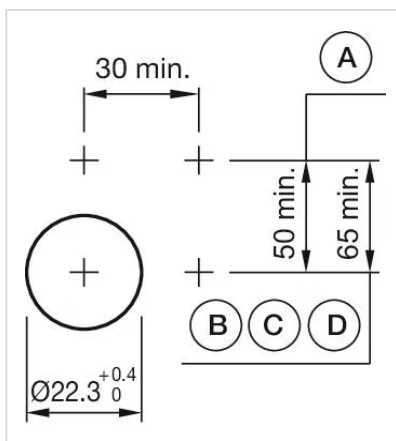

外壳材质: 塑料

提示: 最多可安装3个开关元件

最大开关单元的数量: 3

接线图:

安装开孔:

- A = 螺钉端子
- B = 推入式端子
- C = 插入式端子 6.3 mm x 0.8 mm
- D = 双插入式端子 6.3 mm x 0.8 mm

外形尺寸:

A = 螺钉端子

A = 螺钉端子