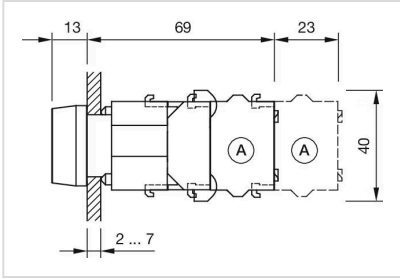

操作
器

分销方
Rs-online

704.731.0

<https://rs-online.eao.com/component/704.731.0...>

您的产品:

704.731.0 操作器

正面

正面尺寸: 30 mm x 30 mm

外壳材质: 塑料

提示: 最多可安装3个开关元件

最大开关单元的数量: 3

接线图:

安装开孔:

- A = 螺钉端子
- B = 推入式端子
- C = 插入式端子 6.3 mm x 0.8 mm
- D = 双插入式端子 6.3 mm x 0.8 mm

外形尺寸:

A = 螺钉端子

A = 螺钉端子