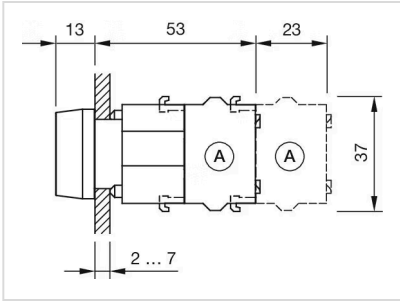

操作
器

分销方
Rs-online

704.731.0

<https://rs-online.eao.com/component/704.731.0...>

您的产品:

704.731.0 操作器

正面

正面尺寸: 30 mm x 30 mm

外壳材质: 塑料

提示: 最多可安装3个开关元件

最大开关单元的数量: 3

接线图:

安装开孔:

- A = 螺钉端子
- B = 推入式端子
- C = 插入式端子 6.3 mm x 0.8 mm
- D = 双插入式端子 6.3 mm x 0.8 mm

外形尺寸:

A = 螺钉端子

A = 螺钉端子