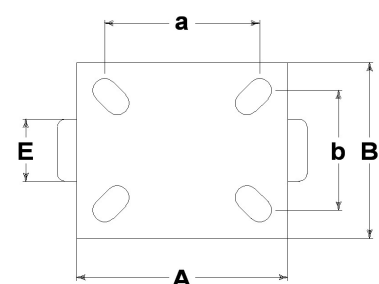

DETALLES DEL PRODUCTO

ARTÍCULO: [35306](#)

RUOTA AS 100X40/40 CRX S.FISSO X20L/50

Serie de ruedas AS

Ruedas con cubo en poliamida 6 con revestimiento en poliuretano colado blando 87 Sh.A.

Organo de rodamiento: cojinete a rodillos inox.

Serie soporte INOX20

Soportes medios Inox 20 en chapa de acero inoxidable; las horquillas giratorias llevan doble giro de bolas. Acabado: pulido

Datos técnicos

Diámetro de la rueda	D	100 mm
Ancho de bandaje	E	40,0 mm
Diámetro del agujero	d	15 mm
Peso del artículo		0,710 kg
Largo del cubo	L	40 mm
Altura total	H	129 mm
Dimensiones exteriores de la platina	AxB	102x83 mm
Distancia entres centros	axb	80x60 mm
Diametro perno de fijación	g	M8
Ancho de la horquilla	U	50 mm
Carga		250 kg