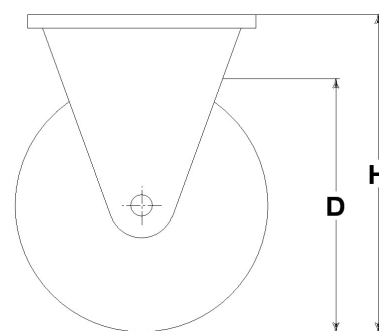

DETALLES DEL PRODUCTO

ARTÍCULO: [35306](#)

RUOTA AS 100X40/40 CRX S.FISSO X20L/50

Serie de ruedas AS

Ruedas con cubo en poliamida 6 con revestimiento en poliuretano colado blando 87 Sh.A.

Organo de rodamiento: cojinete a rodillos inox.

Serie soporte INOX20

Soportes medios Inox 20 en chapa de acero inoxidable; las horquillas giratorias llevan doble giro de bolas. Acabado: pulido

Datos técnicos

Diámetro de la rueda	D	100 mm
Ancho de bandaje	E	40,0 mm
Diámetro del agujero	d	15 mm
Peso del artículo		0,710 kg
Largo del cubo	L	40 mm
Altura total	H	129 mm
Dimensiones exteriores de la platina	AxB	102x83 mm
Distancia entres centros	axb	80x60 mm
Diametro perno de fijación	g	M8
Ancho de la horquilla	U	50 mm
Carga		250 kg