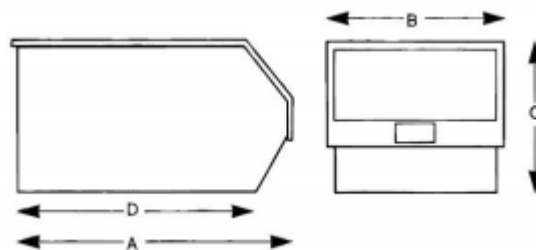

Dimensiones externas

Dimensión	305mm x 205mm x 181mm mm
Profundidad	305mm (general)
Anchura	205mm (total)
Altura	181mm (general)
Longitud de base	300mm (total)

Dimensiones internas	
Dimensión	330mm x 177mm x 167mm
Profundidad	330mm
Anchura	177mm
Altura	167mm
Longitud de base	287mm

All Dimensions in mm	SIZE 1	SIZE 2	SIZE 3	SIZE 4	SIZE 5	SIZE 6	SIZE 7
(A)Overall Length	90	167	240	350	350	376	510
(B)Overall Width	100	101	150	205	205	419	315
(C)Overall Height	50	76	130	130	181	180	200