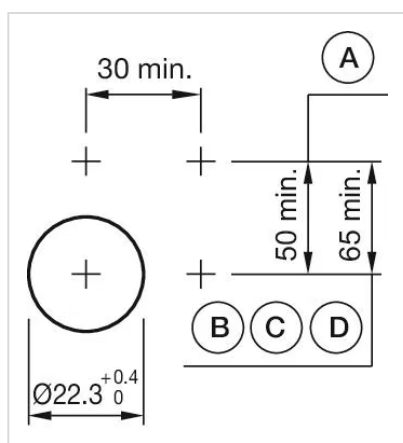

### その他

簡単な説明: アクチュエーター, 30 mm x 30 mm, フラッシュ, 照光用, 赤, プラスチック, 透明,  
スクエア, 黒, プラスチック, オルタネイト

ハウジング 色: 黒

ハウジング 材質: プラスチック

ヒント: 保護カバー付きのフロントリングは、0.4 Nm のトルクでアクチュエーターに取り  
付け可能  
最大2個 3スイッチングエレメントでクリップオン可能  
ランプブロックはねじ端子付きで納入されます。

最大接点数: 3

配線図:

マウントカットアウト:

- A = ねじ端子
- B = スプリングケージ端子 (PIT)
- C = プラグイン端子 6.3 mm x 0.8 mm
- D = ダブルプラグイン接続 6.3 mm x 0.8 mm

寸法図:

A = ねじ端子