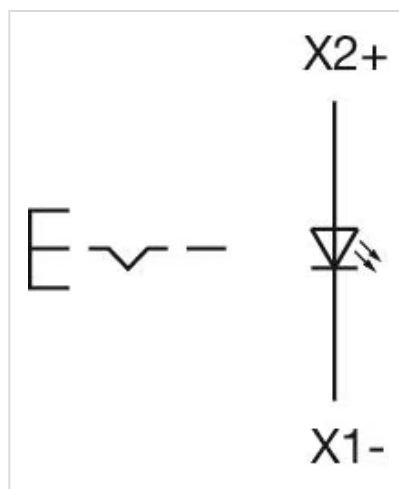

### その他

簡単な説明: アクチュエーター, 30 mm x 30 mm, フラッシュ, 照光用, 赤, プラスチック, 透明,  
スクエア, 黒, プラスチック, オルタネイト

ハウジング 色: 黒

ハウジング 材質: プラスチック

ヒント: 保護カバー付きのフロントリングは、0.4 Nm のトルクでアクチュエーターに取り  
付け可能  
最大2個 3スイッチングエレメントでクリップオン可能  
ランプブロックはねじ端子付きで納入されます。

最大接点数: 3

配線図:

マウントカットアウト:

- A = ねじ端子
- B = スプリングケージ端子 (PIT)
- C = プラグイン端子 6.3 mm x 0.8 mm
- D = ダブルプラグイン接続 6.3 mm x 0.8 mm

寸法図:

A = ねじ端子