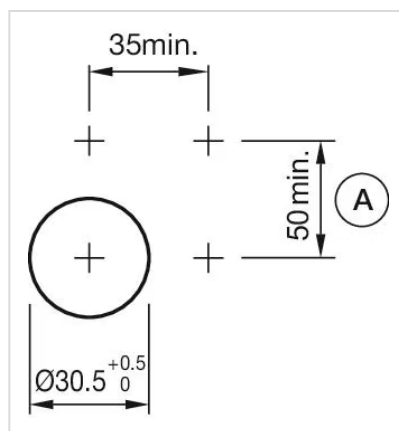

安装

设计:	平面的
安装开孔:	Ø 30.5 mm
安装类型:	面板安装

操作

灯罩颜色:	蓝色
灯罩材质:	塑料
灯罩形状:	平面的
灯罩透明度:	透明的
是否发光:	发光的

电气特性

标准:	开关遵循“低压开关设备的标准”DIN EN 60947-1
-----	-------------------------------

机械特性

端子:	螺钉端子
-----	------

其他

简述: 操作器, Ø 30.5 mm, Ø 35 mm, 平面的, 蓝色, 塑料, 透明的, 圆形, 铝原色, 铝, 阳极氧化, 螺钉端子

外壳颜色: 灰色

外壳材质: 塑料

提示: 由于生产技术原因, 阳极氧化铝零件的颜色可能会有所不同

接线图:

安装开孔:

A = 螺钉端子

外形尺寸:

A = 螺钉端子