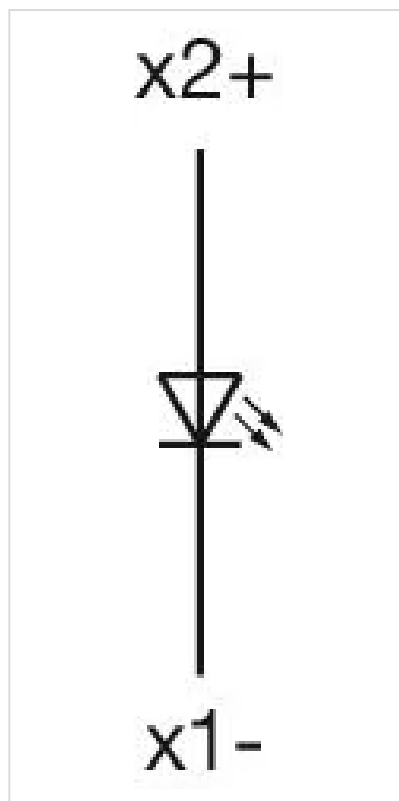

其他

简述: 操作器, Ø 30.5 mm, Ø 35 mm, 平面的, 蓝色, 塑料, 透明的, 圆形, 铝原色, 铝, 阳极氧化, 螺钉端子

外壳颜色: 灰色

外壳材质: 塑料

提示: 由于生产技术原因, 阳极氧化铝零件的颜色可能会有所不同

接线图:

安装开孔:

A = 螺钉端子

外形尺寸:

A = 螺钉端子