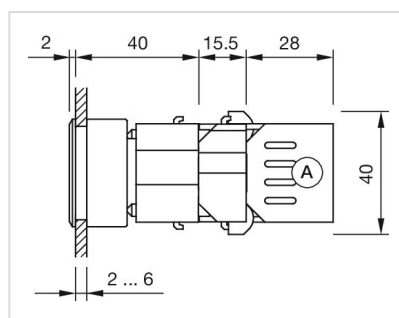

安装

设计:	平面的
安装开孔:	Ø 30.5 mm
安装类型:	面板安装

操作

灯罩颜色:	蓝色
灯罩材质:	塑料
灯罩形状:	平面的
灯罩透明度:	透明的
是否发光:	发光的

电气特性

标准:	开关遵循“低压开关设备的标准”DIN EN 60947-1
-----	-------------------------------

机械特性

端子:	螺钉端子
-----	------

其他

简述: 操作器, Ø 30.5 mm, Ø 35 mm, 平面的, 蓝色, 塑料, 透明的, 圆形, 铝原色, 铝, 阳极氧化, 螺钉端子

外壳颜色: 灰色

外壳材质: 塑料

提示: 由于生产技术原因, 阳极氧化铝零件的颜色可能会有所不同

接线图:

安装开孔:

A = 螺钉端子

外形尺寸:

A = 螺钉端子