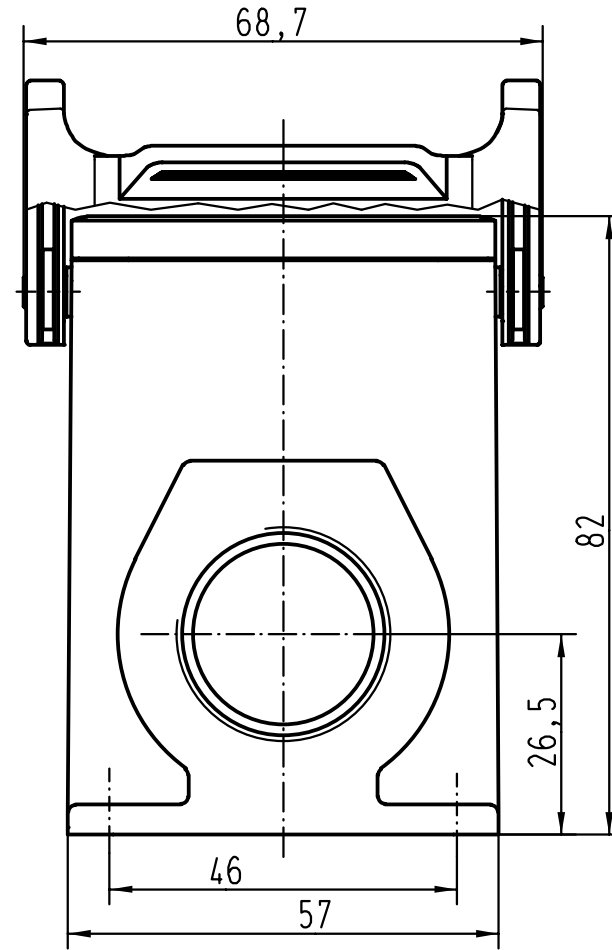

5

4

3

2

1

D

C

B

A

All Dimensions in mm Original Size DIN A 4			Techn. Character.			Nicht tolerierte Masse/ Free size tolerances			
			Detail.	Dat.	Name	Massstab/Scale	<b>Han 32A-ASG2-QB-21</b> Sockelgehäuse mit 2 Kabelausgängen housings surface mounting 2 side-entry		
			Insp.		HERB				1:1
28188	10.08.00	Gö	Stand.		NÖTZEL				
24772	18.09.98	PL	HARTING KGaA				<b>TB 09 20 032 0270</b>		
15042	04.06.93	HERB	D-32339 ESPELKAMP						
Mod.	Dat.	Name							Sub.