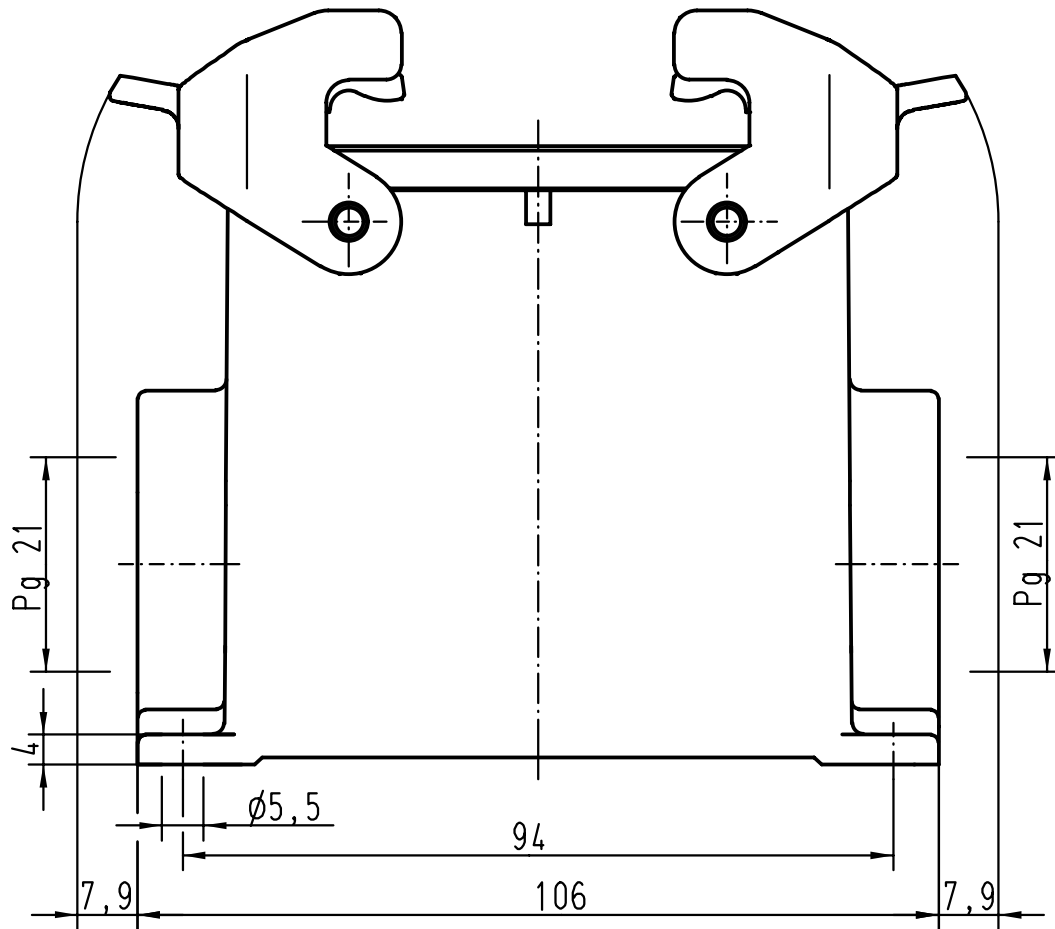

5

4

3

2

1

D

C

B

A

All Dimensions in mm Original Size DIN A 4			Techn. Character.			Nicht tolerierte Masse/ Free size tolerances			
			Detail.	Dat.	Name	Massstab/Scale	<b>Han 32A-ASG2-QB-21</b> Sockelgehäuse mit 2 Kabelausgängen housings surface mounting 2 side-entry		
			Insp.		HERB				1:1
28188	10.08.00	Gö	Stand.		NÖTZEL				
24772	18.09.98	PL	HARTING KGaA				<b>TB 09 20 032 0270</b>		
15042	04.06.93	HERB	D-32339 ESPELKAMP						
Mod.	Dat.	Name							Sub.