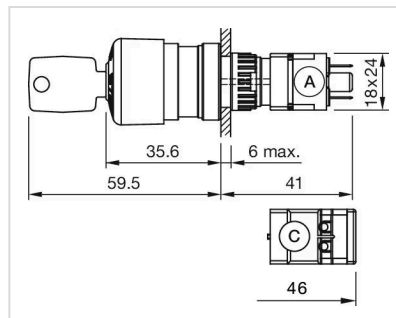

プラスチック

マーキング:

-

製品属性:

キーで時計回りにロック解除

配線図:

マウントカットアウト:

寸法図:

A = プラグイン端子 2.8 mm x 0.5 mm  
C = ねじ端子