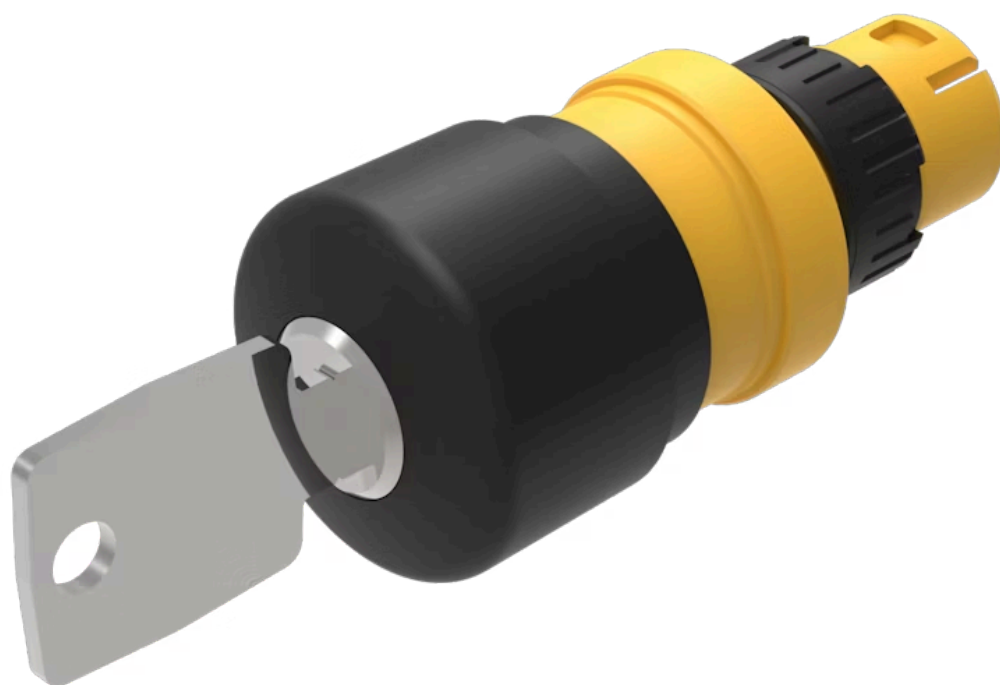

アクチュエ
ーター

販売事業者
Rs-online

61-5441.0/KA

<https://rs-online.eao.com/component/61-5441.0...>