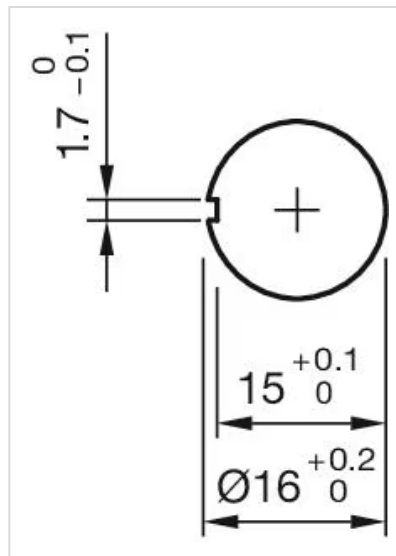

プラスチック

マーキング:

-

製品属性:

キーで時計回りにロック解除

配線図:

マウントカットアウト:

寸法図:

A = プラグイン端子 2.8 mm x 0.5 mm  
C = ねじ端子