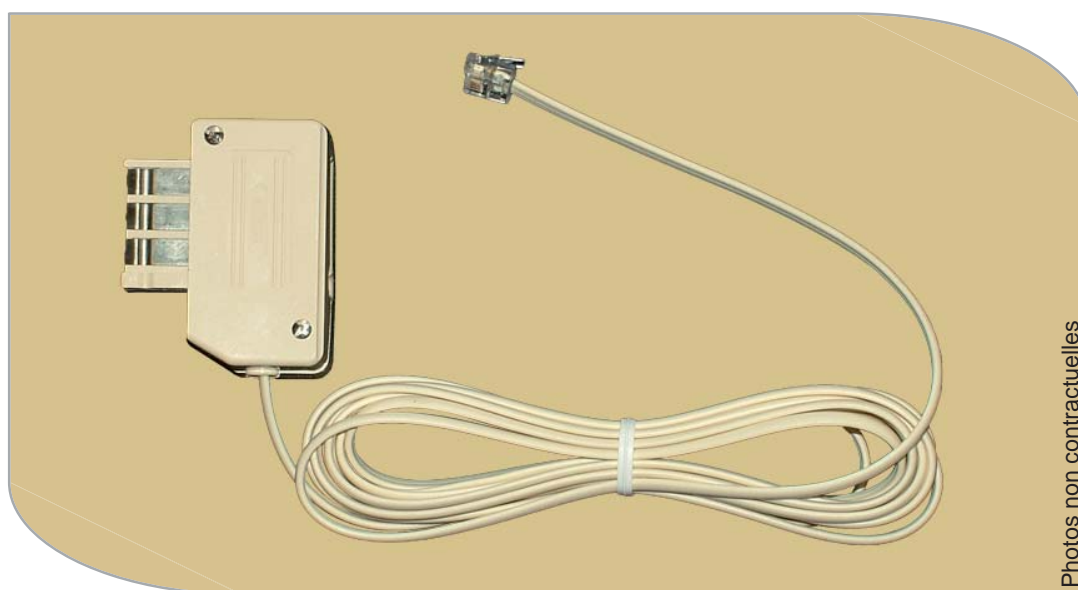

CORDON DE TÉLÉPHONE GIGOGNE FICHE EN T mâle-femelle / RJ11 mâle

DESCRIPTION

Ce cordon permet le raccordement de combinés téléphoniques et offre la possibilité de récupérer la prise en T

CARACTÉRISTIQUES

- **Longueur** : 3m
- **Câble** : Plat - Gaine PVC ivoire
- **Connecteurs** : T mâle femelle
RJ11 mâle UL94V0
- **Poids** : 105 g

CÂBLAGE

Fiche T		RJ11 mâle
1M1F	● — ●	3
2M2F		
3M3F	● — ●	4
4M4F		
5M5F		
6M6F		

CONDITIONNEMENT

Ce produit est conditionné en sachet unitaire avec une étiquette d'identification.

TÉLÉPHONIE FORGOS®