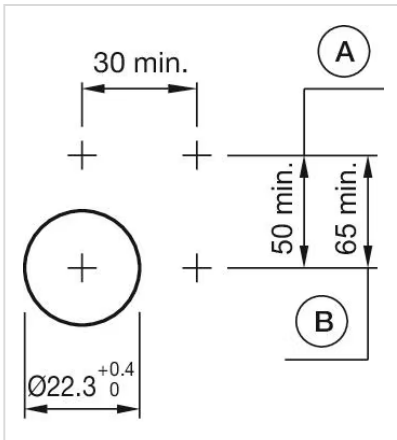

操作器

分销方
RS-online

704.002.6

<https://rs-online.eao.com/component/704.002.6...>

您的产品:

704.002.6 操作器

正面

正面尺寸:	Ø 29 mm
正面形式:	圆形
前挡圈颜色:	灰色
前挡圈材质:	塑料

安装

设计:	凸起的
安装类型:	面板安装

操作

灯罩颜色:	蓝色
灯罩材质:	塑料
灯罩形状:	平面的
灯罩透明度:	透明的
刻印板颜色:	白色
刻印板透明度:	半透明的
是否发光:	发光的

电气特性

标准:	开关遵循“低压开关设备的标准”DIN EN 60947-1
-----	-------------------------------

机械特性

端子: 螺钉端子
重量: 0.037 kg

环境条件

IP保护: 正面为IP65
工作温度: - 40 °C ... + 55 °C
储存温度: - 40 °C ... + 85 °C

证书

REACH: REACH compliant
RoHS: RoHS compliant

其他

简述: 操作器, Ø 29 mm, 平面的, 蓝色, 塑料, 透明的, 圆形, 灰色, 塑料, 螺钉端子
外壳颜色: 灰色
外壳材质: 塑料
提示: 白炽灯或LED
接线图:

安装开孔:

A = 螺钉端子
 B = 推入式端子

外形尺寸:

A = 螺钉端子