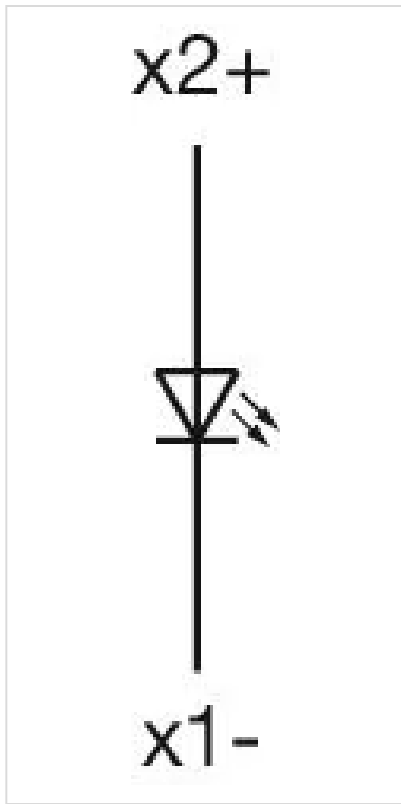

操作器

分销方
RS-online

704.002.6

<https://rs-online.eao.com/component/704.002.6...>

您的产品:

704.002.6 操作器

正面

正面尺寸:	Ø 29 mm
正面形式:	圆形
前挡圈颜色:	灰色
前挡圈材质:	塑料

安装

设计:	凸起的
安装类型:	面板安装

操作

灯罩颜色:	蓝色
灯罩材质:	塑料
灯罩形状:	平面的
灯罩透明度:	透明的
刻印板颜色:	白色
刻印板透明度:	半透明的
是否发光:	发光的

电气特性

标准:	开关遵循“低压开关设备的标准”DIN EN 60947-1
-----	-------------------------------

机械特性

端子: 螺钉端子
重量: 0.037 kg

环境条件

IP保护: 正面为IP65
工作温度: - 40 °C ... + 55 °C
储存温度: - 40 °C ... + 85 °C

证书

REACH: REACH compliant
RoHS: RoHS compliant

其他

简述: 操作器, Ø 29 mm, 平面的, 蓝色, 塑料, 透明的, 圆形, 灰色, 塑料, 螺钉端子
外壳颜色: 灰色
外壳材质: 塑料
提示: 白炽灯或LED
接线图:

安装开孔:

A = 螺钉端子
 B = 推入式端子

外形尺寸:

A = 螺钉端子