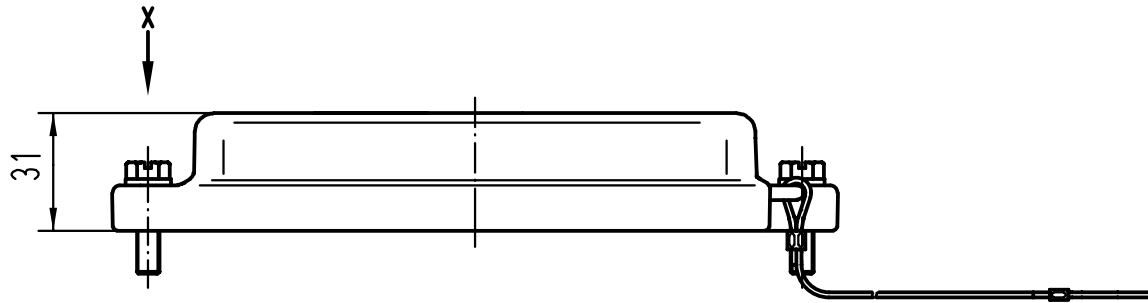

5 4 3 2 1

D  
C  
B  
A

 All Dimensions in mm Original Size DIN A 4			Techn. Character.			Nicht tolerierte Masse/ Free size tolerances		
			Detail.	Dat.	Name	Massstab/ Scale <b>1:2</b> 2:1	<b>Han 24HPR-AK-SV</b> Abdeckkappe mit Schraubverschluß / cover with screw locking system	
			Insp.		SDT.			
			Stand.					
25553			HARTING KGaA D-32339 ESPELKAMP				<b>TB 09 40 024 5411</b>	
Mod.	Dat.	Name					Sub. TB 09 40 0.. 5411 v. 15.02.95	
							Blatt/ page	