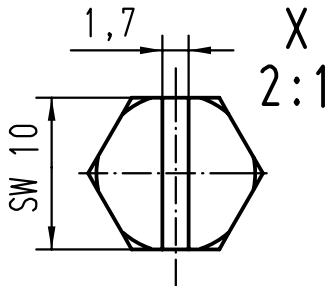

5 4 3 2 1

D  
C  
B  
A

 All Dimensions in mm Original Size DIN A 4			Techn. Character.			Nicht tolerierte Masse/ Free size tolerances		
			Detail.	Dat.	Name	Massstab/ Scale <b>1:2</b> 2:1	<b>Han 24HPR-AK-SV</b> Abdeckkappe mit Schraubverschluß / cover with screw locking system	
			Insp.		SDT.			
			Stand.					
25553			HARTING KGaA D-32339 ESPELKAMP				<b>TB 09 40 024 5411</b>	
Mod.	Dat.	Name					Sub. TB 09 40 0.. 5411 v. 15.02.95	
							Blatt/ page	