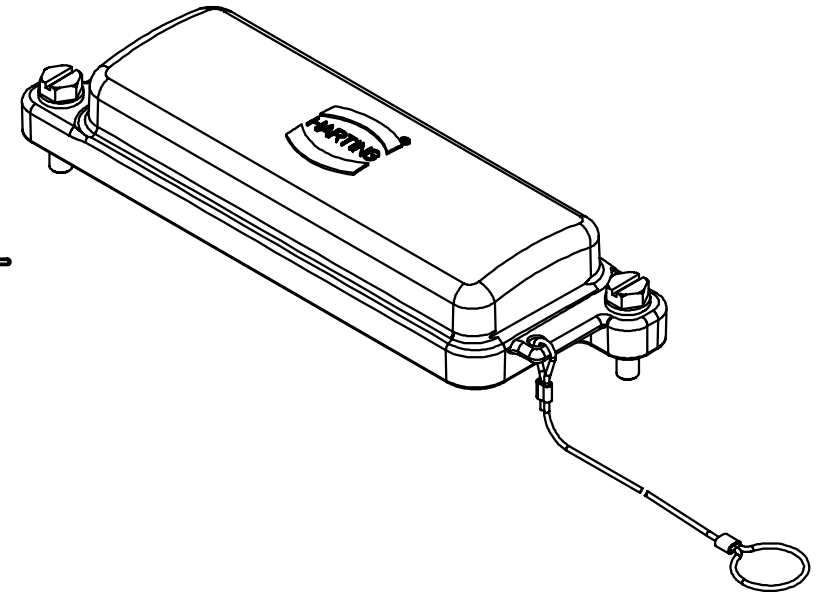

5 4 3 2 1

D  
C  
B  
A

 All Dimensions in mm Original Size DIN A 4			Techn. Character.			Nicht tolerierte Masse/ Free size tolerances		
			Detail.	Dat.	Name	Massstab/ Scale <b>1:2</b> 2:1	<b>Han 24HPR-AK-SV</b> Abdeckkappe mit Schraubverschluß / cover with screw locking system	
			Insp.		SDT.			
			Stand.					
25553			HARTING KGaA D-32339 ESPELKAMP				<b>TB 09 40 024 5411</b>	
Mod.	Dat.	Name					Sub. TB 09 40 0.. 5411 v. 15.02.95	
							Blatt/ page	