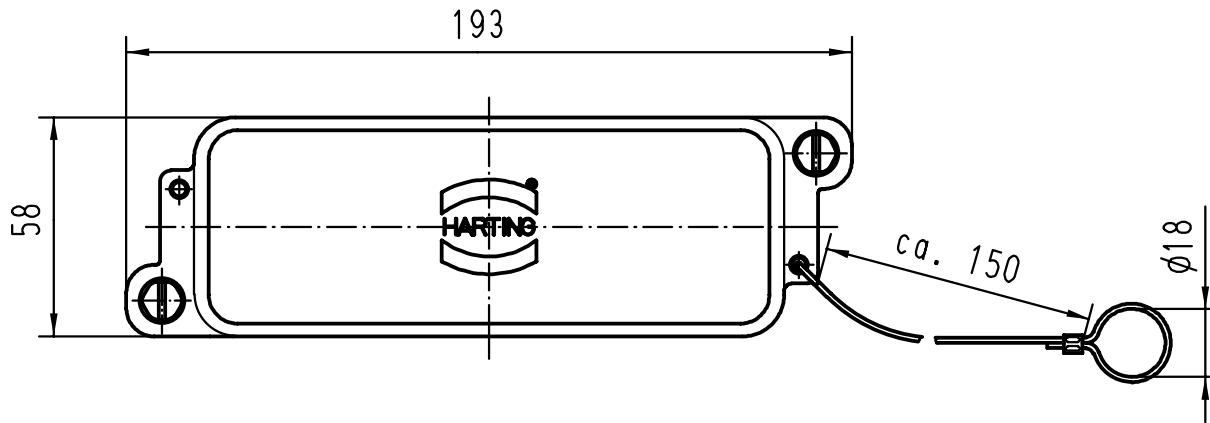

5 4 3 2 1

D  
C  
B  
A

 All Dimensions in mm Original Size DIN A 4			Techn. Character.			Nicht tolerierte Masse/ Free size tolerances		
			Detail.	Dat.	Name	Massstab/ Scale <b>1:2</b> 2:1	<b>Han 24HPR-AK-SV</b> Abdeckkappe mit Schraubverschluß / cover with screw locking system	
			Insp.		SDT.			
			Stand.					
25553			HARTING KGaA D-32339 ESPELKAMP				<b>TB 09 40 024 5411</b>	
Mod.	Dat.	Name					Sub. TB 09 40 0.. 5411 v. 15.02.95	
							Blatt/ page	