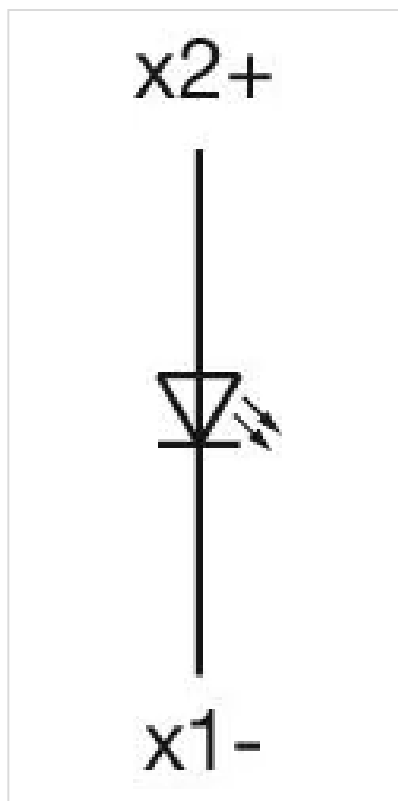

アクチュエ
ーター

販売事業者
Rs-online

704.200.2

<https://rs-online.eao.com/component/704.200.2...>

お客様の製品:

704.200.2 アクチュエーター

前面

フロント寸法:	30 mm x 30 mm
フロント形状:	スクエア
フロントベゼル 色:	グレー
フロントベゼル 材質:	プラスチック

取付け

デザイン:	レイズド
取付けタイプ:	パネル実装

操作・表示部分

レンズキャップ 色:	赤
レンズキャップ 材質:	プラスチック
レンズキャップ 視覚効果:	透明
マーキングキャップ 色:	白
マーキングキャップ 外観:	半透明

電気的特性

規格:	スイッチは、「低電圧スイッチングデバイスの規格」EN IEC 60947-5-1に準拠
-----	---

機械的特性

端子:	ねじ端子
重量:	0.035 kg

周辺条件

IP保護等級:	IP65前面
使用温度:	- 40 ° C ~ + 55 ° C
保存温度:	- 40 ° C ... + 85 ° C

認証

REACH:	REACH compliant
RoHS:	RoHS compliant

その他

簡単な説明:	アクチュエーター, 30 mm x 30 mm, スクエア, グレー, プラスチック, ねじ端子
ハウジング 色:	グレー
ハウジング 材質:	プラスチック
配線図:	

マウントカットアウト:

A = ねじ端子
 B = スプリングケージ端子 (PIT)

寸法図:

A = ねじ端子