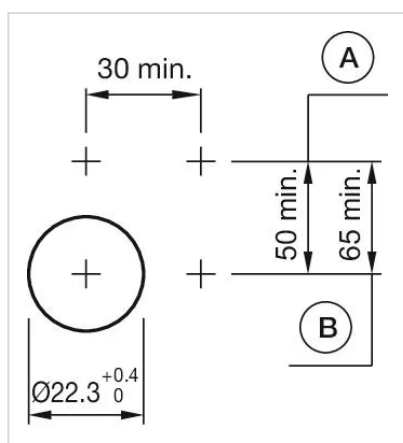

アクチュエ
ーター

販売事業者
Rs-online

704.200.2

<https://rs-online.eao.com/component/704.200.2...>

お客様の製品:

704.200.2 アクチュエーター

前面

フロント寸法:	30 mm x 30 mm
フロント形状:	スクエア
フロントベゼル 色:	グレー
フロントベゼル 材質:	プラスチック

取付け

デザイン:	レイズド
取付けタイプ:	パネル実装

操作・表示部分

レンズキャップ 色:	赤
レンズキャップ 材質:	プラスチック
レンズキャップ 視覚効果:	透明
マーキングキャップ 色:	白
マーキングキャップ 外観:	半透明

電気的特性

規格:	スイッチは、「低電圧スイッチングデバイスの規格」EN IEC 60947-5-1に準拠
-----	---

機械的特性

端子:	ねじ端子
重量:	0.035 kg

周辺条件

IP保護等級:	IP65前面
使用温度:	- 40 ° C ~ + 55 ° C
保存温度:	- 40 ° C ... + 85 ° C

認証

REACH:	REACH compliant
RoHS:	RoHS compliant

その他

簡単な説明:	アクチュエーター, 30 mm x 30 mm, スクエア, グレー, プラスチック, ねじ端子
ハウジング 色:	グレー
ハウジング 材質:	プラスチック
配線図:	

マウントカットアウト:

A = ねじ端子
 B = スプリングケージ端子 (PIT)

寸法図:

A = ねじ端子