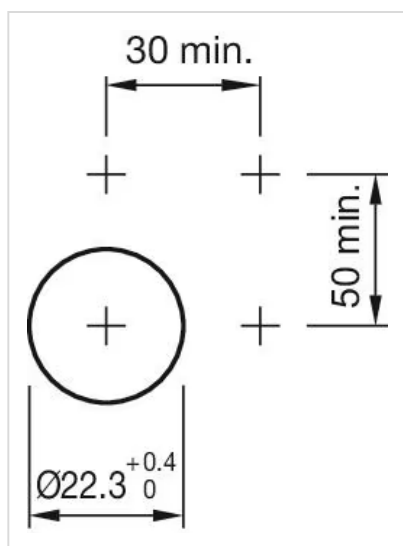

アクチュエ
ーター

販売事業者
Rs-online

704.200.2

<https://rs-online.eao.com/component/704.200.2...>

お客様の製品:

704.200.2 アクチュエーター

前面

フロント寸法:	30 mm x 30 mm
フロント形状:	スクエア
フロントベゼル 色:	グレー
フロントベゼル 材質:	プラスチック

取付け

デザイン:	レイズド
取付けタイプ:	パネル実装

操作・表示部分

レンズキャップ 色:	赤
レンズキャップ 材質:	プラスチック
レンズキャップ 視覚効果:	透明
マーキングキャップ 色:	白
マーキングキャップ 外観:	半透明

電気的特性

規格:	スイッチは、「低電圧スイッチングデバイスの規格」EN IEC 60947-5-1に準拠
-----	---

機械的特性

端子:	ねじ端子
重量:	0.035 kg

周辺条件

IP保護等級:	IP65前面
使用温度:	- 40 ° C ~ + 55 ° C
保存温度:	- 40 ° C ... + 85 ° C

認証

REACH:	REACH compliant
RoHS:	RoHS compliant

その他

簡単な説明:	アクチュエーター, 30 mm x 30 mm, スクエア, グレー, プラスチック, ねじ端子
ハウジング 色:	グレー
ハウジング 材質:	プラスチック
配線図:	

マウントカットアウト:

A = ねじ端子
 B = スプリングケージ端子 (PIT)

寸法図:

A = ねじ端子