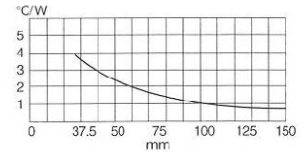

#	mm	Ø	↓
WA 202-C B	1000	-	✓ -
WA 202-0	1000	-	- ✓ ✓
WA 202-1	75	-	- ✓ ✓
WA 202-5	75	2xTO-3	- ✓ ✓
WA 202-6	37.5	-	- ✓ ✓
WA 202-8	37.5	1xTO-3	- ✓

**WA 202** - 4.74kg/m

R<sub>th</sub> @ 100mm = 1.00°C/W

RS Stock Code 168-8049 & 168-6352