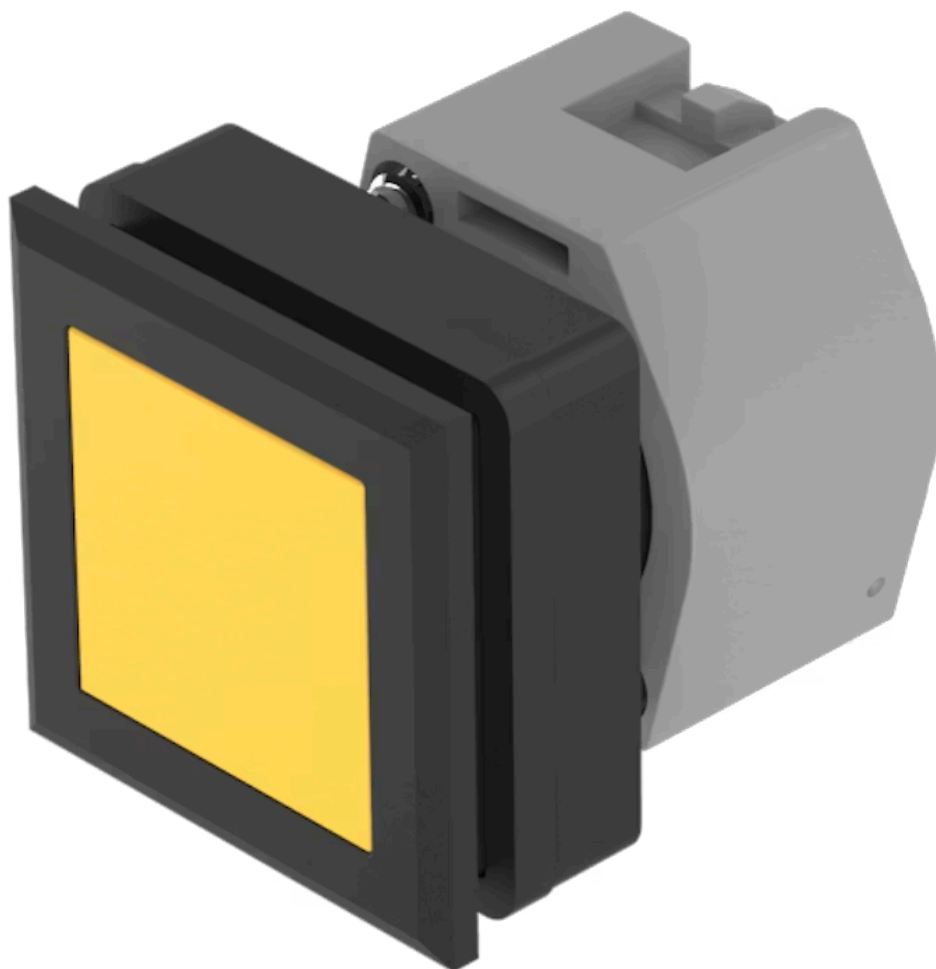

操作 器

分销方
Rs-online

704.239.400

<https://rs-online.eao.com/component/704.239.4...>

您的产品:

704.239.400 操作器

正面

正面尺寸:	35 mm x 35 mm
正面形式:	方形
前挡圈颜色:	黑色
前挡圈材质:	塑料

安装

设计:	平面的
安装开孔:	30 mm x 30 mm
安装类型:	面板安装

操作

灯罩颜色:	黄色
灯罩材质:	塑料
灯罩发光:	不发光的
灯罩形状:	平面的
灯罩透明度:	透明的

电气特性

标准:	开关遵循“低压开关设备的标准”DIN EN 60947-1
-----	-------------------------------

机械特性

开关动作:	自锁
-------	----

证书

REACH: REACH compliant
RoHS: RoHS compliant

其他

简述: 操作器, 30 mm x 30 mm, 35 mm x 35 mm, 平面的, 不发光的, 黄色, 塑料, 透明的, 方形, 黑色, 塑料, 自锁
外壳颜色: 黑色
外壳材质: 塑料
提示: 最多可安装3个开关元件
最大开关单元的数量: 3

接线图:

安装开孔:

- A = 螺钉端子
- B = 推入式端子
- C = 插入式端子 6.3 mm x 0.8 mm
- D = 双插入式端子 6.3 mm x 0.8 mm

外形尺寸:

A = 螺钉端子