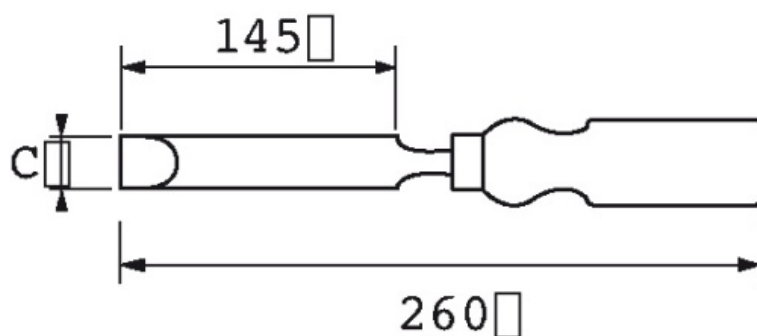

B-607-...

Ciseaux de sculpteur

BÂTIMENT

Description

Manche bois. Pour réaliser des pièces de forme.

Livrés avec embout de protection.

Données techniques

Caractéristiques de l'article référence : B-607-6

C (mm)	6	Poids (g)	110
---------------	---	------------------	-----

Garantie	Garantie SAM OUTIL
-----------------	--------------------

Caractéristiques de l'article référence : B-607-8

C (mm)	8	Poids (g)	120
---------------	---	------------------	-----

C (mm)	10	Poids (g)	130
---------------	----	------------------	-----

Garantie	Garantie SAM OUTIL		
-----------------	--------------------	--	--

Caractéristiques de l'article référence : B-607-12

C (mm)	12	Poids (g)	130
---------------	----	------------------	-----

Caractéristiques de l'article référence : B-607-18

C (mm)	18	Poids (g)	160
---------------	----	------------------	-----

Garantie	Garantie SAM OUTIL		
-----------------	--------------------	--	--

Caractéristiques de l'article référence : B-607-20