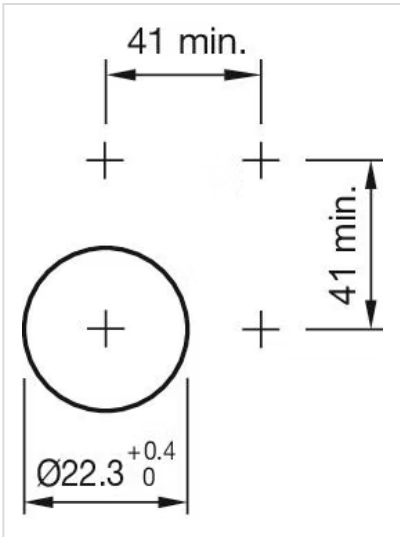

フロント寸法:	Ø 40 mm
フロント形状:	丸形
フロントベゼル 色:	黒
フロントベゼル 材質:	プラスチック

取付け

デザイン:	レイズド
取付け穴:	Ø 22.3 mm
取付けタイプ:	パネル実装

操作・表示部分

レンズ 色:	赤
レンズ 素材:	プラスチック
レンズ 照光:	非照光
レンズ 形状:	マッシュルームヘッド
レンズ 外観:	不透明

機械的特性

スイッチング動作:	オルタネイト
スイッチング方式:	スロメークスイッチングエレメント
リリースタイプ:	プルリリース
機械的寿命:	50万回操作

耐候性: IEC 60721に準拠した動作時 : 3K6, 3C3, 3S2, 3M6

認証

REACH: REACH compliant

RoHS: RoHS compliant

その他

簡単な説明: アクチュエーター, Ø 22.3 mm, Ø 40 mm, マッシュルームヘッド, 非照光, 赤, プラスチック, 不透明, 丸形, 黒, プラスチック, オルタネイト, IP66、IP67、IP69K, プルリリース

ハウジング 色: 黒

ハウジング 材質: プラスチック

配線図:

マウントカットアウト:

寸法図: