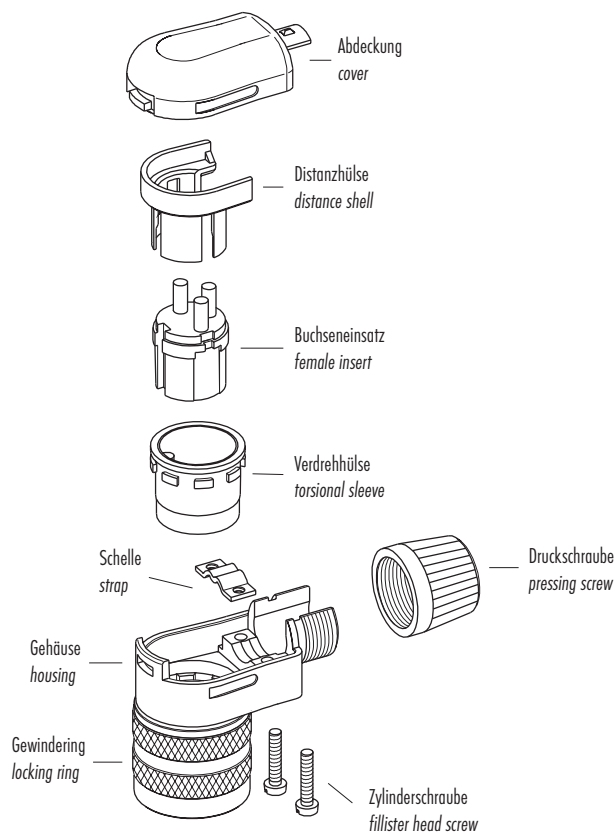

Einzelteildarstellung
Component part drawing

franz binder gmbh + co.
elektrische bauelemente kg
postf. 1152 - 74148 neckarsulm
rätelstr. 27 - 74172 neckarsulm
telefon +49 (0) 71 32/325 - 0
telefax +49 (0) 71 32/325 - 150
e-mail: vk@binder-connector.de
www.binder-connector.de

Bezeichnung	Description
Winkeldose, Metallausführung	Female angled connector, metal version
Stand: 06/00	State: 06/00
Teile Nr.:	Part No.:

Serie
Series

682