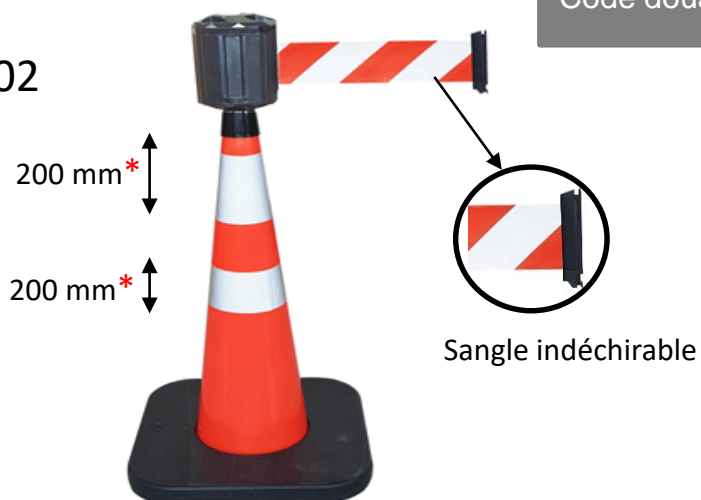

Fiche Technique RS Pro

Code douane : 3926909790

RS Stock No: 2041802

RS Stock No	Longueur sangle (m)	Largeur sangle (mm)	Hauteur cône (mm)	POIDS (kg)
	4	100	1000	6,5

- **Fabriqué en** PVC et caoutchouc , sangle en polyester + couche de nylon
- **Coloris** : Cône rouge avec sangle rouge et blanc

Caractéristiques :

- Cône Souple avec bandes réfléchissantes classe 2
- Idéal en usage extérieur grâce au boîtier étanche
- Sangle indéchirable de longueur 4 m sur 10 cm
- Base à lester pour stabiliser le cône (RCBASEVD)

Specifications :

- Flexible cone with reflective strips class 2
- Ideal for outdoor use thanks to the waterproof housing
- Tear-proof strap 4 m long by 10 cm long
- Ballast base to stabilize the cone (RCBASEVD)

Características :

- Cono flexible con bandas reflectantes clase 2
- Ideal para el uso al aire libre gracias a su carcasa impermeable
- Correa antidesgarro de 4 m de largo por 10 cm de largo
- Base de lastre para estabilizar el cono (RCBASEVD)