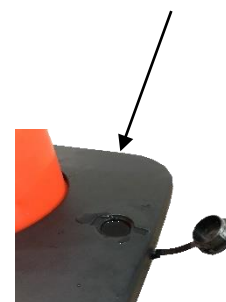

RCBASEVD (vide)

*Disponibile en settembre de 2020