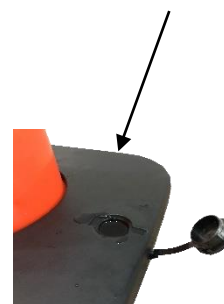

RCBASEVD (vide)

*Disponibile a settembre 2020