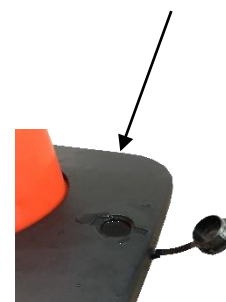

RCBASEVD (vide)

*Disponible en Septembre 2020