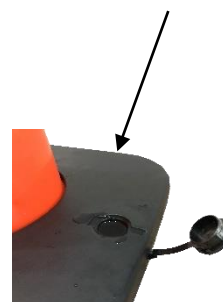

RCBASEVD (vide)

* Available in September 2020