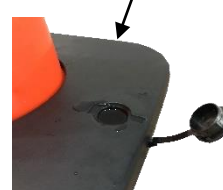

Caractéristiques :

- Cône Souple avec bandes réfléchissantes classe 2
- Idéal en usage extérieur grâce au boîtier étanche
- Sangle indéchirable de longueur 4 m sur 10 cm
- Base à lester pour stabiliser le cône (RCBASEVD)

Specifications :

- Flexible cone with reflective strips class 2
- Ideal for outdoor use thanks to the waterproof housing
- Tear-proof strap 4 m long by 10 cm long
- Ballast base to stabilize the cone (RCBASEVD)

Características :

- Cono flexible con bandas reflectantes clase 2
- Ideal para el uso al aire libre gracias a su carcasa impermeable
- Correa antidesgarro de 4 m de largo por 10 cm de largo
- Base de lastre para estabilizar el cono (RCBASEVD)

RS Stock No	(m)	(mm)	(mm)	(kg)
	4	100	1000	6,5

- **Hergestellt aus:**
- **Farben:**

Merkmale :

ATTENTION
CAUTION
CUIDADO
ACHTUNG
ATTENZIONE

STICKERSCPSG

RCPNXA4

RCPNXA3

RCBASEVD (vide)