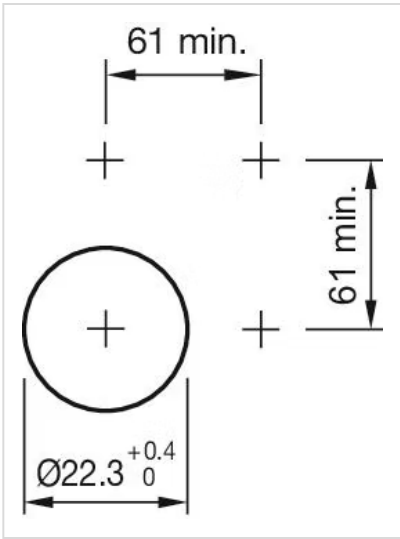

操作器

45-
2631.2AH0.000

分销方
Rs-online

<https://rs-online.eao.com/component/45-2631.2...>

您的产品:

45-2631.2AH0.000 操作器

正面

正面尺寸:	Ø 60 mm
正面形式:	圆形
前挡圈颜色:	银色
前挡圈材质:	金属

安装

设计:	凸起的
安装开孔:	Ø 22.3 mm
安装类型:	面板安装

操作

灯罩颜色:	绿色
灯罩材质:	塑料
灯罩发光:	发光
灯罩形状:	蘑菇头
灯罩透明度:	透明的

机械特性

开关动作:	自复位
开关系统:	慢动开关元件
机械寿命:	10 百万次
工作频率:	Max. 3 600/h

重量: 0.055 kg

环境条件

证书

REACH: REACH compliant

RoHS: RoHS compliant

其他

简述: 操作器, Ø 22.3 mm, Ø 60 mm, 蘑菇头, 发光, 绿色, 塑料, 透明的, 圆形, 银色, 金属, 自复位, IP66 , IP67 , IP69K

外壳颜色: 银色

外壳材质: 金属

接线图:

安装开孔:

外形尺寸: