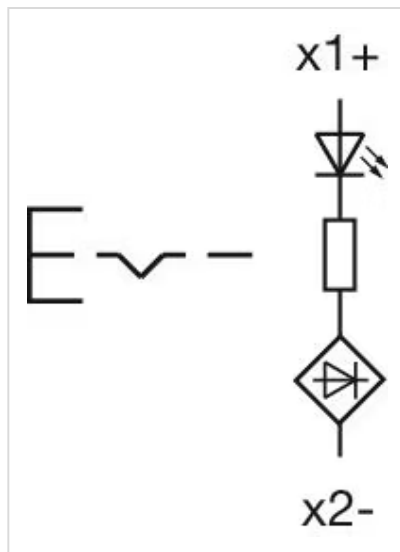

操作器

45-
2631.2AH0.000

分销方
Rs-online

<https://rs-online.eao.com/component/45-2631.2...>

您的产品:

45-2631.2AH0.000 操作器

正面

正面尺寸:	Ø 60 mm
正面形式:	圆形
前挡圈颜色:	银色
前挡圈材质:	金属

安装

设计:	凸起的
安装开孔:	Ø 22.3 mm
安装类型:	面板安装

操作

灯罩颜色:	绿色
灯罩材质:	塑料
灯罩发光:	发光
灯罩形状:	蘑菇头
灯罩透明度:	透明的

机械特性

开关动作:	自复位
开关系统:	慢动开关元件
机械寿命:	10 百万次
工作频率:	Max. 3 600/h

重量: 0.055 kg

环境条件

证书

REACH: REACH compliant

RoHS: RoHS compliant

其他

简述: 操作器, Ø 22.3 mm, Ø 60 mm, 蘑菇头, 发光, 绿色, 塑料, 透明的, 圆形, 银色, 金属, 自复位, IP66 , IP67 , IP69K

外壳颜色: 银色

外壳材质: 金属

接线图:

安装开孔:

外形尺寸: