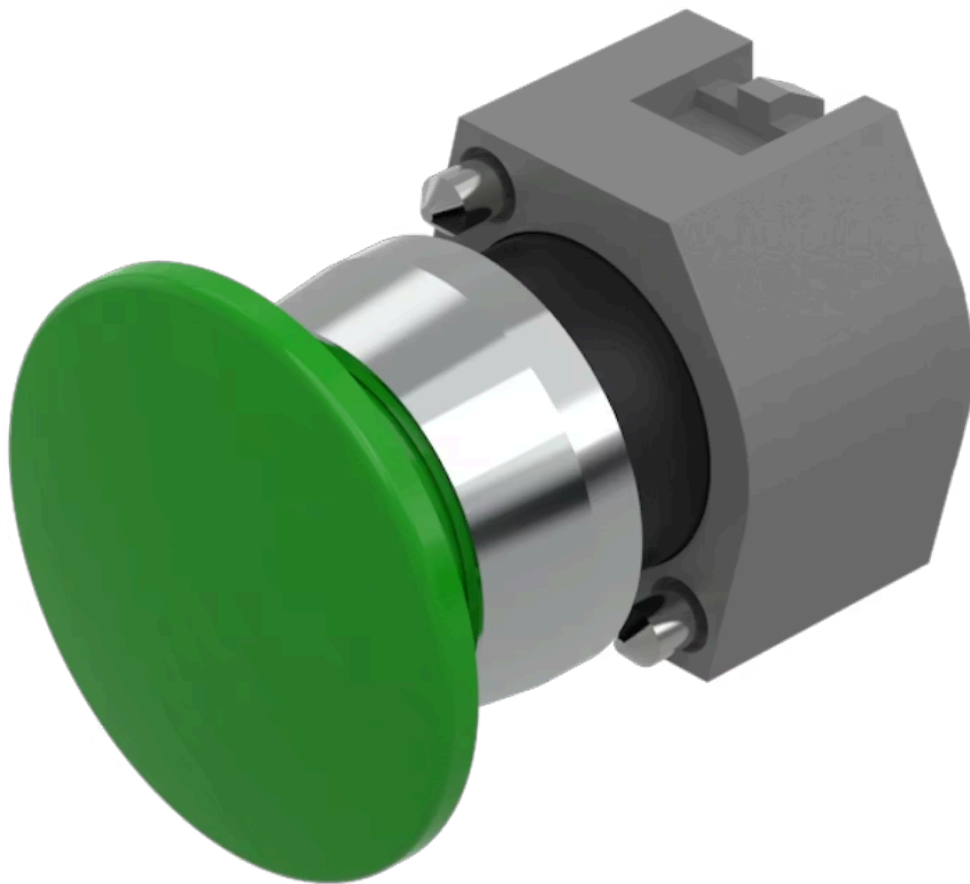

操作器

分销方
Rs-online

704.071.5

<https://rs-online.eao.com/component/704.071.5...>

您的产品:

704.071.5 操作器

正面

正面尺寸:	Ø 40 mm
正面形式:	圆形
前挡圈颜色:	铝原色
前挡圈材质:	铝
前挡圈形状:	带防护罩

安装

设计:	凸起的
安装类型:	面板安装

操作

灯罩颜色:	绿色
灯罩材质:	塑料
灯罩发光:	不发光的
灯罩形状:	蘑菇头
灯罩透明度:	不透明

机械特性

开关动作:	自复位
机械寿命:	≤ 3 百万次
重量:	0.028 kg

证书

REACH: REACH compliant
RoHS: RoHS compliant

其他

简述: 操作器, \varnothing 40 mm, 蘑菇头, 不发光的, 绿色, 塑料, 不透明, 圆形, 带防护罩, 铝原色, 铝, 阳极氧化, 自复位

外壳颜色: 灰色

外壳材质: 塑料

提示: 最多可安装3个开关元件

最大开关单元的数量: 3

接线图:

安装开孔:

A = 螺钉端子
B = 推入式端子
C = 插入式端子 6.3 mm x 0.8 mm
D = 双插入式端子 6.3 mm x 0.8 mm

外形尺寸:

A = 螺钉端子