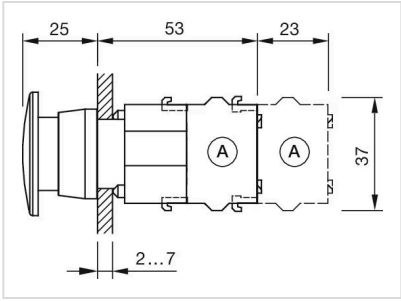

操作器

分销方
Rs-online

704.071.5

<https://rs-online.eao.com/component/704.071.5...>

您的产品:

704.071.5 操作器

正面

正面尺寸:	Ø 40 mm
正面形式:	圆形
前挡圈颜色:	铝原色
前挡圈材质:	铝
前挡圈形状:	带防护罩

安装

设计:	凸起的
安装类型:	面板安装

操作

灯罩颜色:	绿色
灯罩材质:	塑料
灯罩发光:	不发光的
灯罩形状:	蘑菇头
灯罩透明度:	不透明

机械特性

开关动作:	自复位
机械寿命:	≤ 3 百万次
重量:	0.028 kg

证书

REACH: REACH compliant
RoHS: RoHS compliant

其他

简述: 操作器, \varnothing 40 mm, 蘑菇头, 不发光的, 绿色, 塑料, 不透明, 圆形, 带防护罩, 铝原色, 铝, 阳极氧化, 自复位

外壳颜色: 灰色

外壳材质: 塑料

提示: 最多可安装3个开关元件

最大开关单元的数量: 3

接线图:

安装开孔:

A = 螺钉端子
B = 推入式端子
C = 插入式端子 6.3 mm x 0.8 mm
D = 双插入式端子 6.3 mm x 0.8 mm

外形尺寸:

A = 螺钉端子