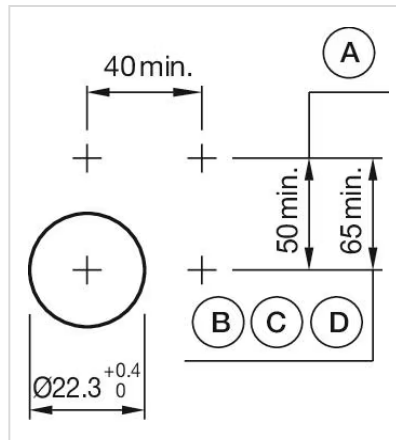

操作器

分销方
Rs-online

704.071.5

<https://rs-online.eao.com/component/704.071.5...>

您的产品:

704.071.5 操作器

正面

正面尺寸:	Ø 40 mm
正面形式:	圆形
前挡圈颜色:	铝原色
前挡圈材质:	铝
前挡圈形状:	带防护罩

安装

设计:	凸起的
安装类型:	面板安装

操作

灯罩颜色:	绿色
灯罩材质:	塑料
灯罩发光:	不发光的
灯罩形状:	蘑菇头
灯罩透明度:	不透明

机械特性

开关动作:	自复位
机械寿命:	≤ 3 百万次
重量:	0.028 kg

证书

REACH: REACH compliant
RoHS: RoHS compliant

其他

简述: 操作器, \varnothing 40 mm, 蘑菇头, 不发光的, 绿色, 塑料, 不透明, 圆形, 带防护罩, 铝原色, 铝, 阳极氧化, 自复位

外壳颜色: 灰色

外壳材质: 塑料

提示: 最多可安装3个开关元件

最大开关单元的数量: 3

接线图:

安装开孔:

A = 螺钉端子
B = 推入式端子
C = 插入式端子 6.3 mm x 0.8 mm
D = 双插入式端子 6.3 mm x 0.8 mm

外形尺寸:

A = 螺钉端子