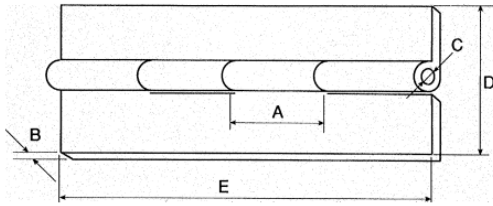

Endlos-Klavierbnd

Klavierausführung

Diameter C:

347-8125 = 3,32mm

347-8119 = 3,40mm

473-2161 = 2,82mm

347-8591 = 1,26mm