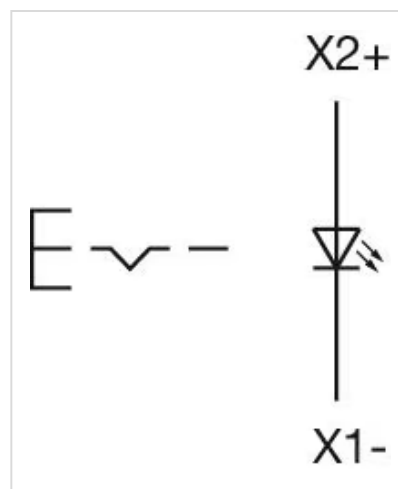

操作器

分销方
Rs-online

704.260.208

<https://rs-online.eao.com/component/704.260.2...>

您的产品:

704.260.208 操作器

正面

正面尺寸:	35 mm x 35 mm
正面形式:	方形
前挡圈颜色:	银色
前挡圈材质:	塑料

安装

设计:	平面的
安装开孔:	30 mm x 30 mm
安装类型:	面板安装

操作

灯罩颜色:	红色
灯罩材质:	塑料
灯罩发光:	发光
灯罩形状:	平面的
灯罩透明度:	透明的

电气特性

标准:	开关遵循“低压开关设备的标准”DIN EN 60947-1
-----	-------------------------------

机械特性

开关动作:	自锁
-------	----

证书

REACH: REACH compliant
RoHS: RoHS compliant

其他

简述: 操作器, 30 mm x 30 mm, 35 mm x 35 mm, 平面的, 发光, 红色, 塑料, 透明的, 方形, 银色, 塑料, 自锁
外壳颜色: 黑色
外壳材质: 塑料
提示: 最多可安装3个开关元件
灯座将带螺钉端子一起
最大开关单元的数量: 3

接线图:

安装开孔:

- A = 螺钉端子
- B = 推入式端子
- C = 插入式端子 6.3 mm x 0.8 mm
- D = 双插入式端子 6.3 mm x 0.8 mm

外形尺寸:

- A = 螺钉端子