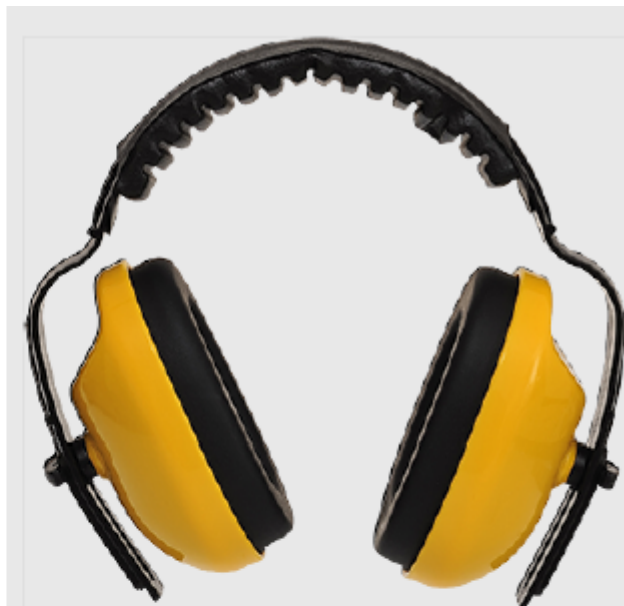

Fiche technique

Stock No: 918-5721

Français

PW48 - Casque antibruit Classic Plus

Collection: Casque antibruit

Gamme: Protection Auditive

Matériaux: ABS, Polystyrène

Quantité par carton : 60

information produit

Léger et flexible, le Classic Plus est réglable et très confortable à porter. Adapté à une utilisation longue durée.

Casque antibruit

PW La gamme de protection auditive PW comprend des EPI avec différents niveaux d'atténuation acoustique, pour être adaptée à différents environnements de travail donnant la protection correcte du bruit dangereux, sans isoler les travailleurs. De nouveaux modèles et de couleurs pour antibruit permettent un choix personnalisé. Une gamme mise à jour de bouchons d'oreilles complète notre offre compétitive et performante

Protection Auditive

Les problèmes auditifs se produisent lorsque vous êtes exposé à des conditions de travail dangereuses sans porter l'équipement de protection approprié.

Normes

EN 352-1

Caractéristiques

- Certifié CE
- Nouveau Modèle
- SNR 28 db

Avantages

- Léger pour plus de confort du porteur
- Meilleur confort de l'utilisateur pour les tâches plus longues
- Protège contre les bruits nocifs

Couleurs disponibles

	Gamme
Rouge	-
Jaune	-

Couleur	Longueur	Largeur	Hauteur	Poids (Kg)	Cubique (m³)	EAN13	DUN14
Jaune	48.0	40.0	60.0	0.2000	0.1152	5036108258987	15036108748218