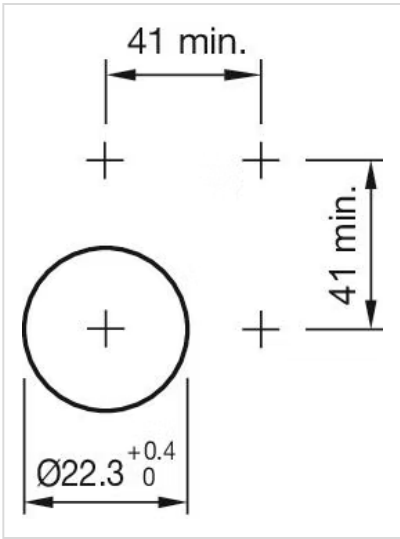

フロント寸法:	Ø 40 mm
フロント形状:	丸形
フロントベゼル 色:	銀
フロントベゼル 材質:	メタル

取付け

デザイン:	レイズド
取付け穴:	Ø 22.3 mm
取付けタイプ:	パネル実装

操作・表示部分

レンズ 色:	緑
レンズ 素材:	プラスチック
レンズ 照光:	非照光
レンズ 形状:	マッシュルームヘッド
レンズ 外観:	不透明

機械的特性

スイッチング動作:	モメンタリ
スイッチング方式:	スローメーカースイッチングエレメント
機械的寿命:	操作回数10百万回
使用周波数:	最大 3 600/h

認証

REACH: REACH compliant
RoHS: RoHS compliant

その他

簡単な説明: アクチュエーター, Ø 22.3 mm, Ø 40 mm, マッシュルームヘッド, 非照光, 緑, プラスチック, 不透明, 丸形, 銀, メタル, モメンタリ, IP66、IP67、IP69K
ハウジング 色: 銀
ハウジング 材質: メタル
配線図:

マウントカットアウト:

寸法図: