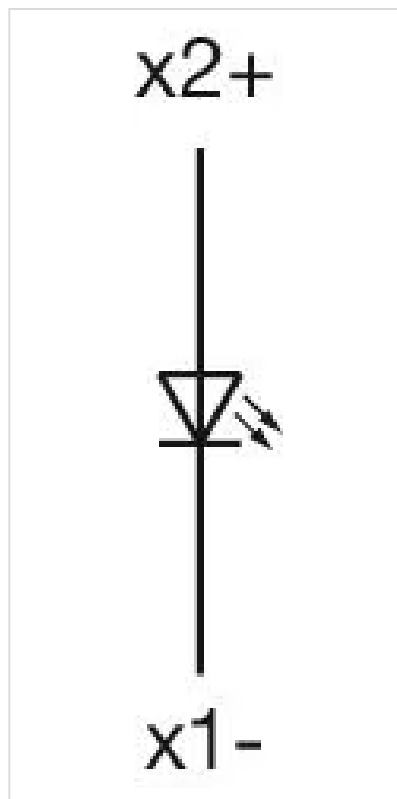

操作器

分销方
Rs-online

704.020.2

<https://rs-online.eao.com/component/704.020.2...>

您的产品:

704.020.2 操作器

正面

正面尺寸: Ø 29 mm

正面形式: 圆形

安装

设计: 凸起的

安装类型: 面板安装

操作

灯罩盖颜色: 红色

灯罩盖材质: 塑料

灯罩透明度: 半透明的

刻印盖颜色: 白色

刻印盖透明度: 半透明的

电气特性

标准: 开关遵循“低压开关设备的标准”DIN EN 60947-1

机械特性

端子: 螺钉端子

重量: 0.019 kg

环境条件

IP保护: 正面为IP65
工作温度: - 40 °C ... + 55 °C
储存温度: - 40 °C ... + 85 °C

证书

REACH: REACH compliant
RoHS: RoHS compliant

其他

简述: 操作器, Ø 29 mm, 圆形, 螺钉端子
外壳颜色: 灰色
外壳材质: 塑料
产品属性: 白炽灯最大2.6W或LED
接线图:

安装开孔:

外形尺寸: