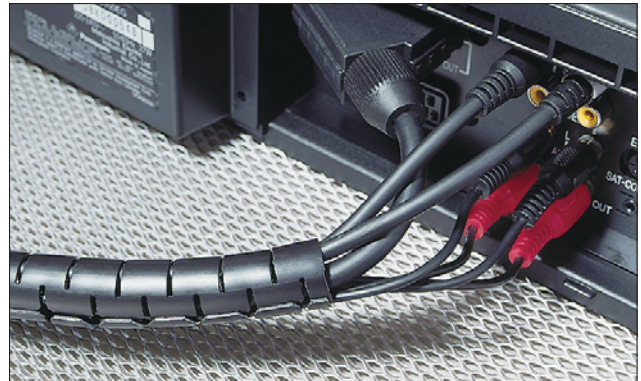

Helawrap kabelbeschermingslang

- HWPP in polypropyleen

Helawrap wordt gebruikt om kabels te bundelen en te beschermen in de elektrotechnische industrie, in schakel- en besturingspanelen en in de machinebouw. Helawrap in lengten van 25 meter vormt de ideale tijdsbesparende oplossing voor industriële applicaties.

Helawrap HWPP wordt tevens in lengten van 2 meter geleverd, ideaal voor op kantoor of thuis. Het maakt een einde aan kabelchaos bij PC's en randapparatuur, TV's en stereo-installaties.

Hoofdkenmerken

- ideale oplossing voor het bundelen, beschermen en fixeren van bekabeling
- snel en moeiteloos te monteren
- goede slijtvastheid
- speciaal profiel maakt aftakken op ieder willekeurig punt mogelijk
- kan vaak verwijderd en aangebracht worden
- leverbaar in diverse kleuren en maten
- handige tool wordt meegeleverd

Compleet kabelmanagement voor thuis en kantoor.

Helawrap, de snelle en eenvoudige oplossing voor uw kabelchaos, leverbaar in 2 afmetingen en 3 kleuren.

Plaats een of meerdere kabels in de tool.

Zet het tooltje aan een van de uiteinden van de slang.