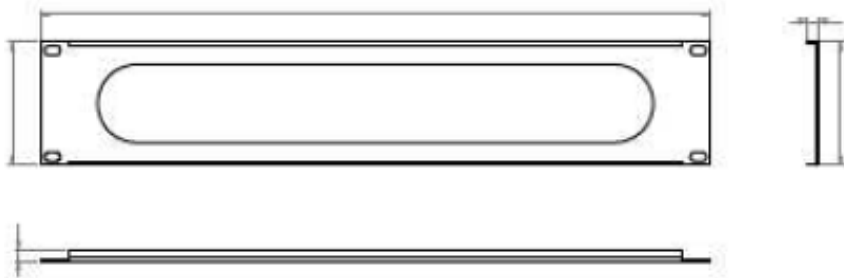

19-Zoll- Kabeleinführungen

Material: 1,2 mm Stahl

Oberfläche: Elektrostatische Pulverbeschichtung

Beschreibung	Höhe	Breite mm	Tiefe mm	Farbe	Best.-Nr.
Kabeleinführung	1 HE	483	9	Grau	802-0298
Kabeleinführung	2 HE	483	9	Grau	802-0291
Kabeleinführung mit Bürste	1 HE	483	9	Grau	802-0285
Kabeleinführung mit Bürste	2 HE	483	9	Grau	802-0289