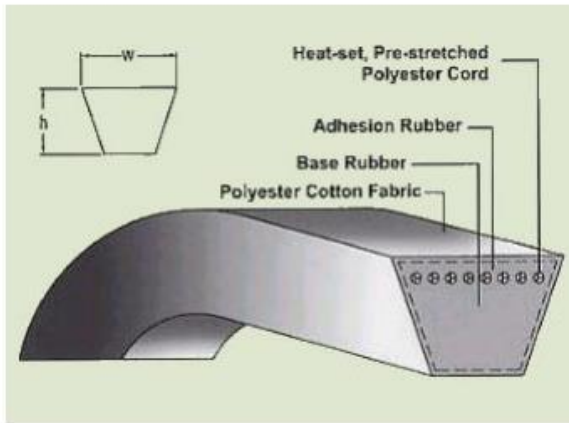

Datasheet

PET, Rubber Vee Friction Belt, belt section A

RS Stock number [471-613](#)

A Section Classical Wrapped Vee Belts

to API 1B, RMA IP 20, DIN 2215, ISO 4184 & BS3790

Dimensions
w x h (mm)

13 x 8

Min. Pulley
Diam.
PCD (mm)

80

Std. Belt
Lengths (mm)

540 - 4600

A Section - 13mm x 8mm - Wrapped Construction

Inside Length Li (ins)	Inside Length Li (mm)	Inside Length Li (ins)	Inside Length Li (mm)	Inside Length Li (ins)	Inside Length Li (mm)	Inside Length Li (ins)	Inside Length Li (mm)
A10	254	A38	965	A69	1750	A110	2800
A11	280	A38.5	975	A70	1775	A112	2845
A12	305	A39	990	A71	1800	A113	2870
A13	330	A39.5	1000	A72	1825	A114	2896
A14	355	A40	1016	A73	1854	A115	2921
A15	381	A40.5	1030	A74	1880	A116	2946
A16	407	A41	1041	A75	1900	A118	3000
A17	432	A41.5	1050	A76	1930	A120	3048
A18	457	A42	1060	A77	1956	A122	3100
A19	480	A42.5	1075	A78	1980	A124	3150
A20	508	A43	1100	A79	2000	A126	3200